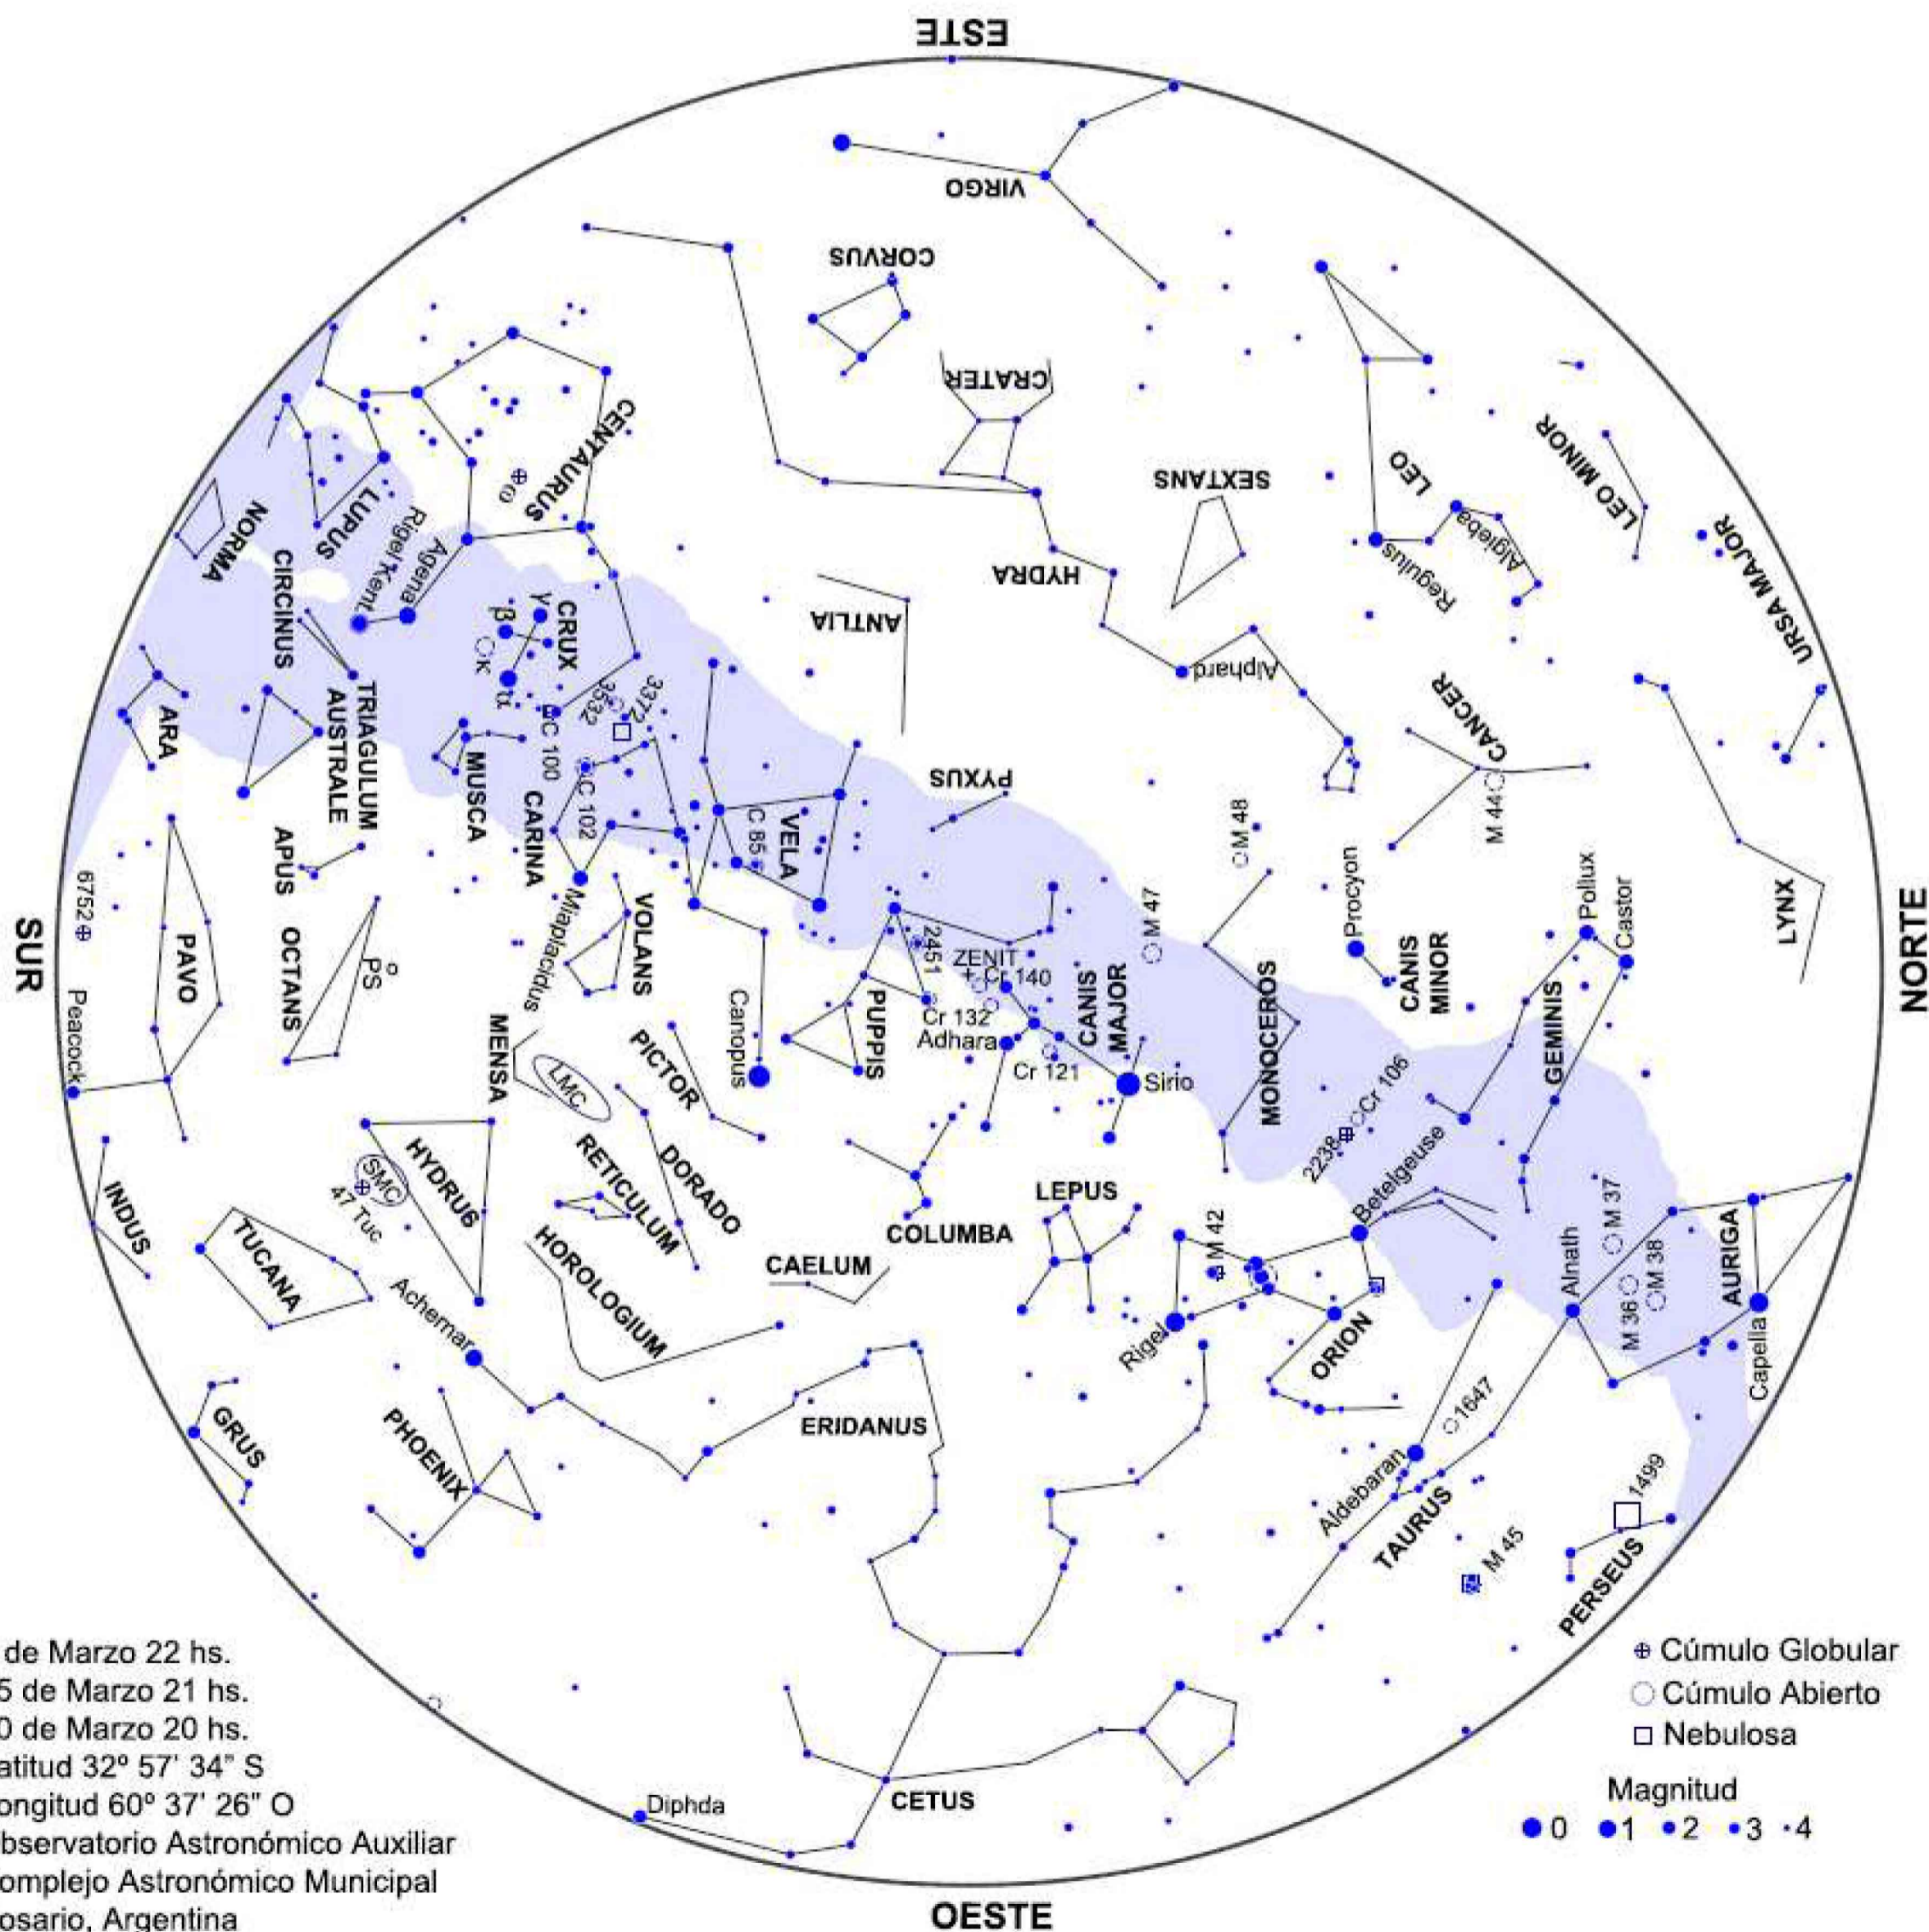

ASOCIACION AMIGOS DEL OBSERVATORIO ASTRONOMICO Y PLANETARIO MUNICIPAL DE ROSARIO

www.astronomiarosario.org.ar

Mapa del cielo - Marzo 2019 Rosario, Argentina

1 de Marzo 22 hs.
 15 de Marzo 21 hs.
 30 de Marzo 20 hs.
 Latitud 32° 57' 34" S
 Longitud 60° 37' 26" O
 Observatorio Astronómico Auxiliar
 Complejo Astronómico Municipal
 Rosario, Argentina