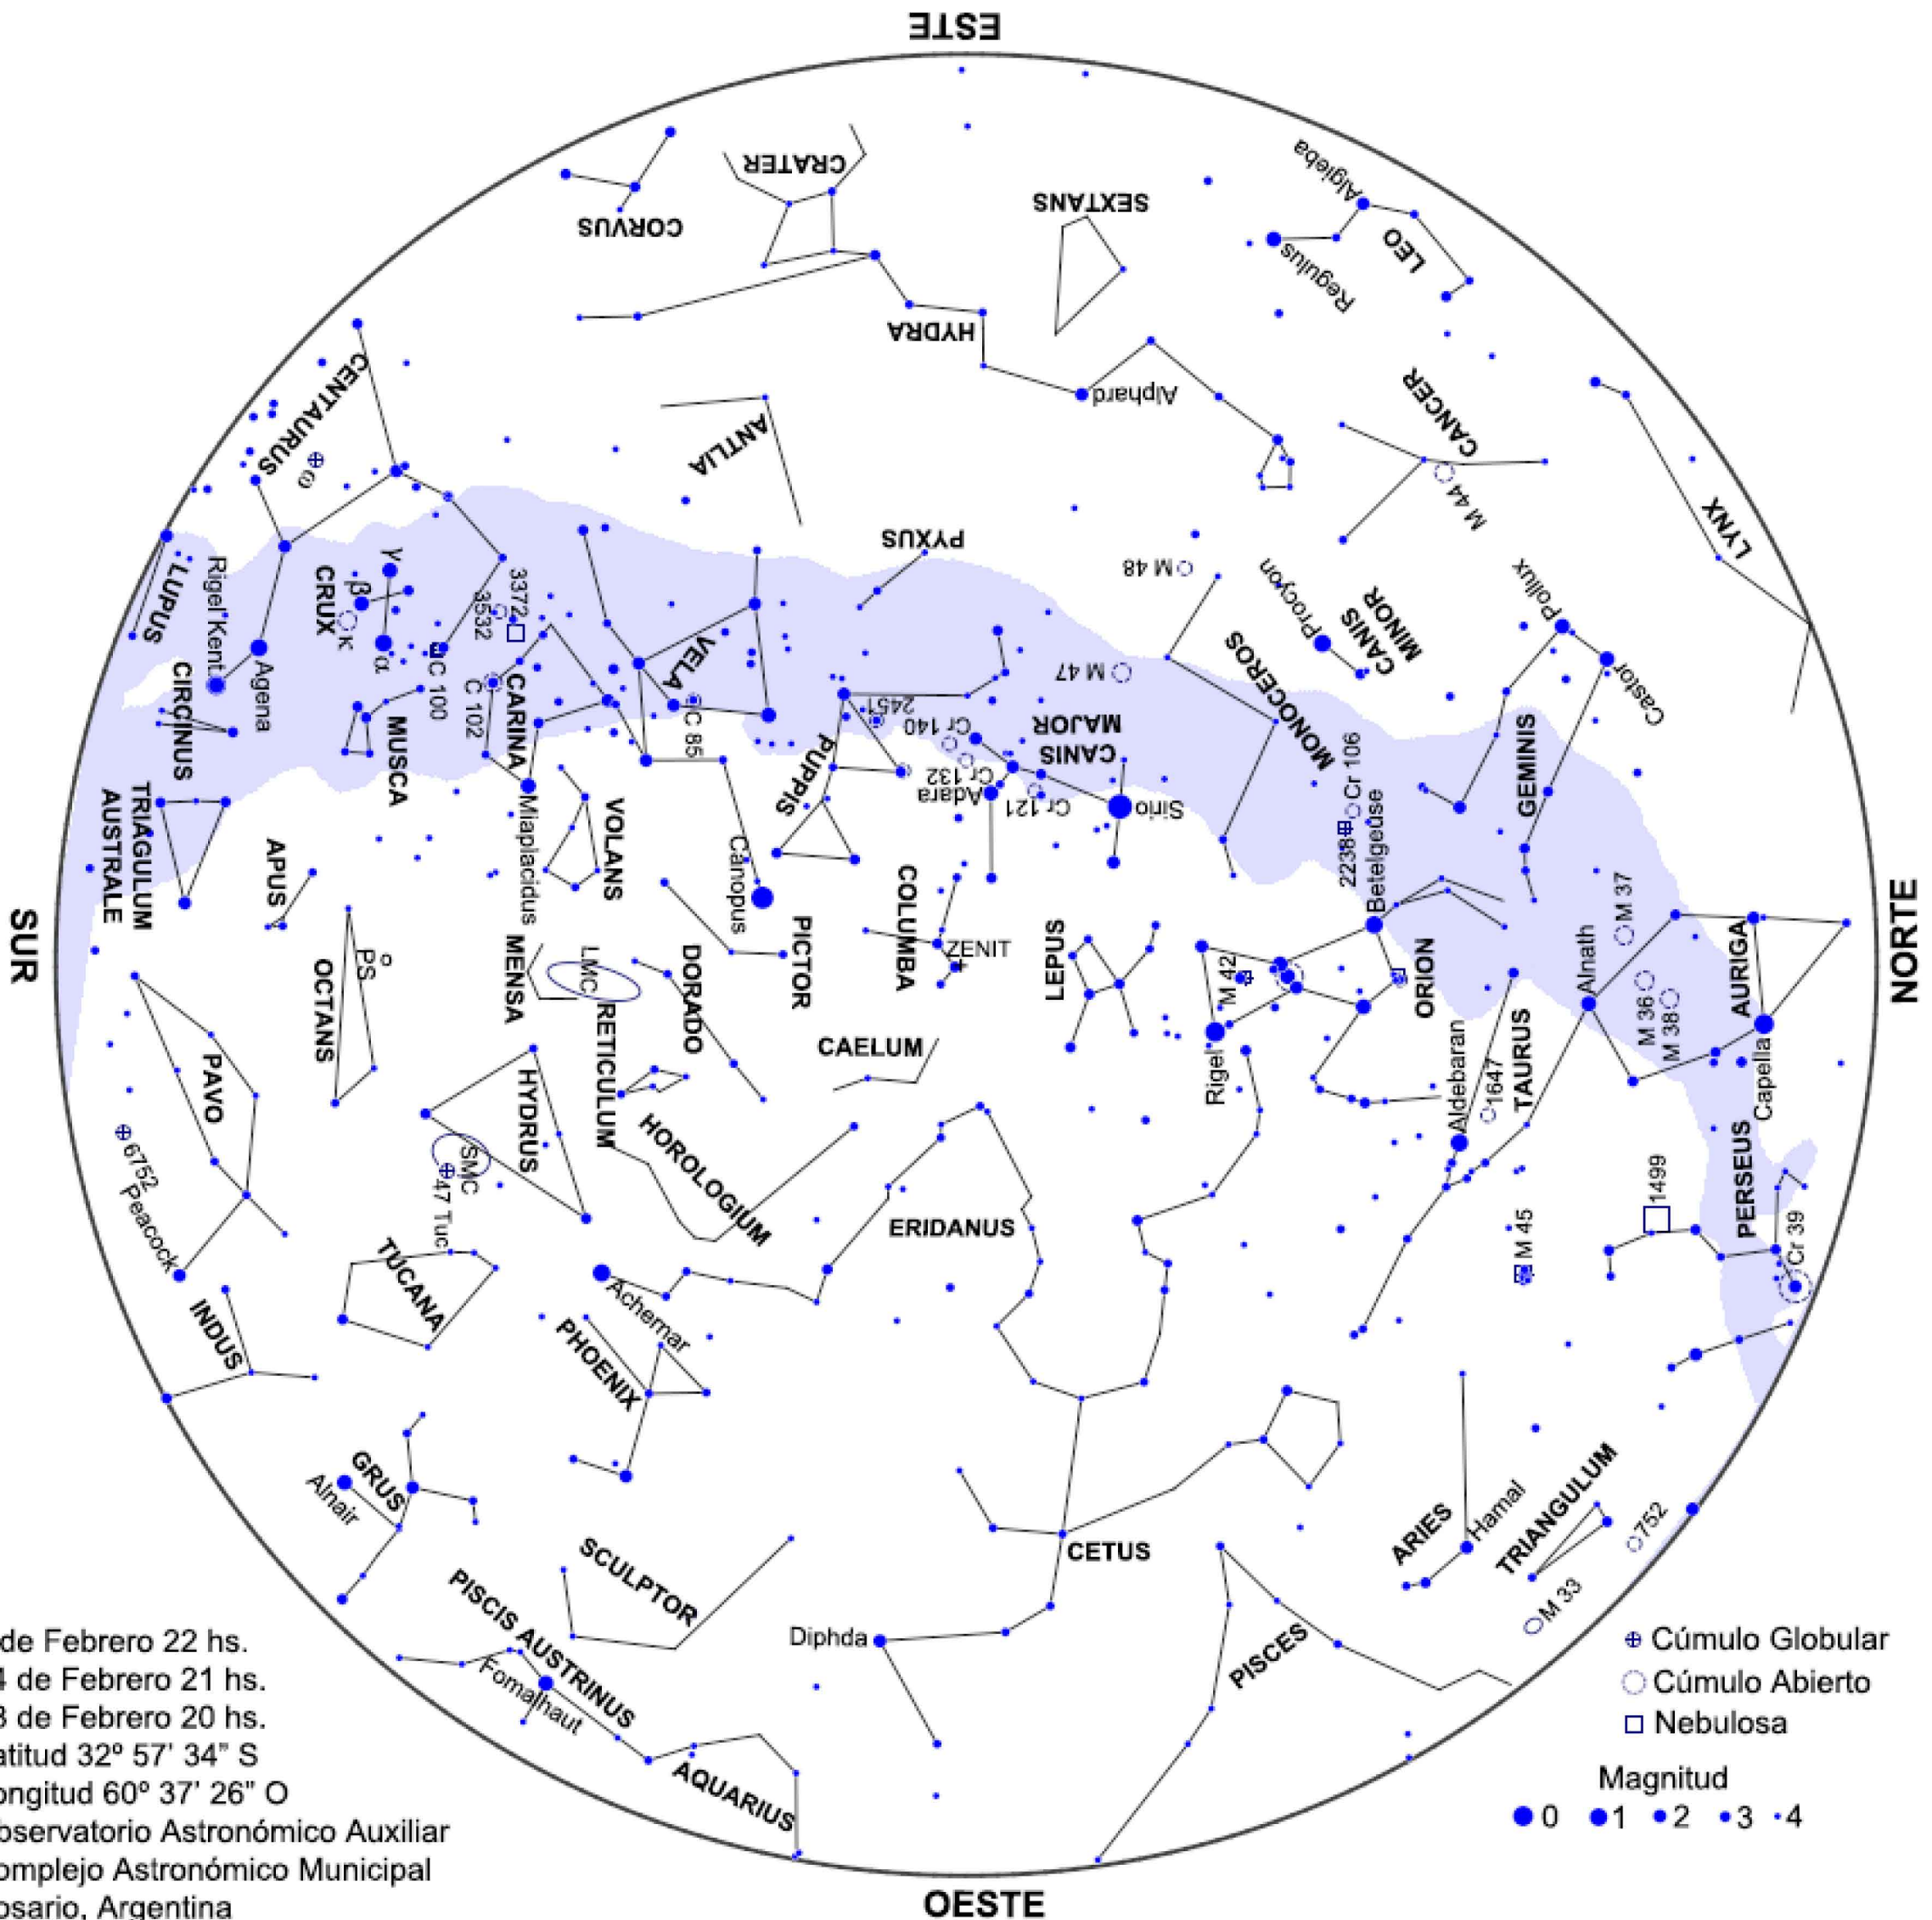

ASOCIACION AMIGOS DEL OBSERVATORIO ASTRONOMICO Y PLANETARIO MUNICIPAL DE ROSARIO

www.astronomiarosario.org.ar

Mapa del Cielo - Febrero 2018 Rosario, Argentina

1 de Febrero 22 hs.
 14 de Febrero 21 hs.
 28 de Febrero 20 hs.
 Latitud 32° 57' 34" S
 Longitud 60° 37' 26" O
 Observatorio Astronómico Auxiliar
 Complejo Astronómico Municipal
 Rosario, Argentina