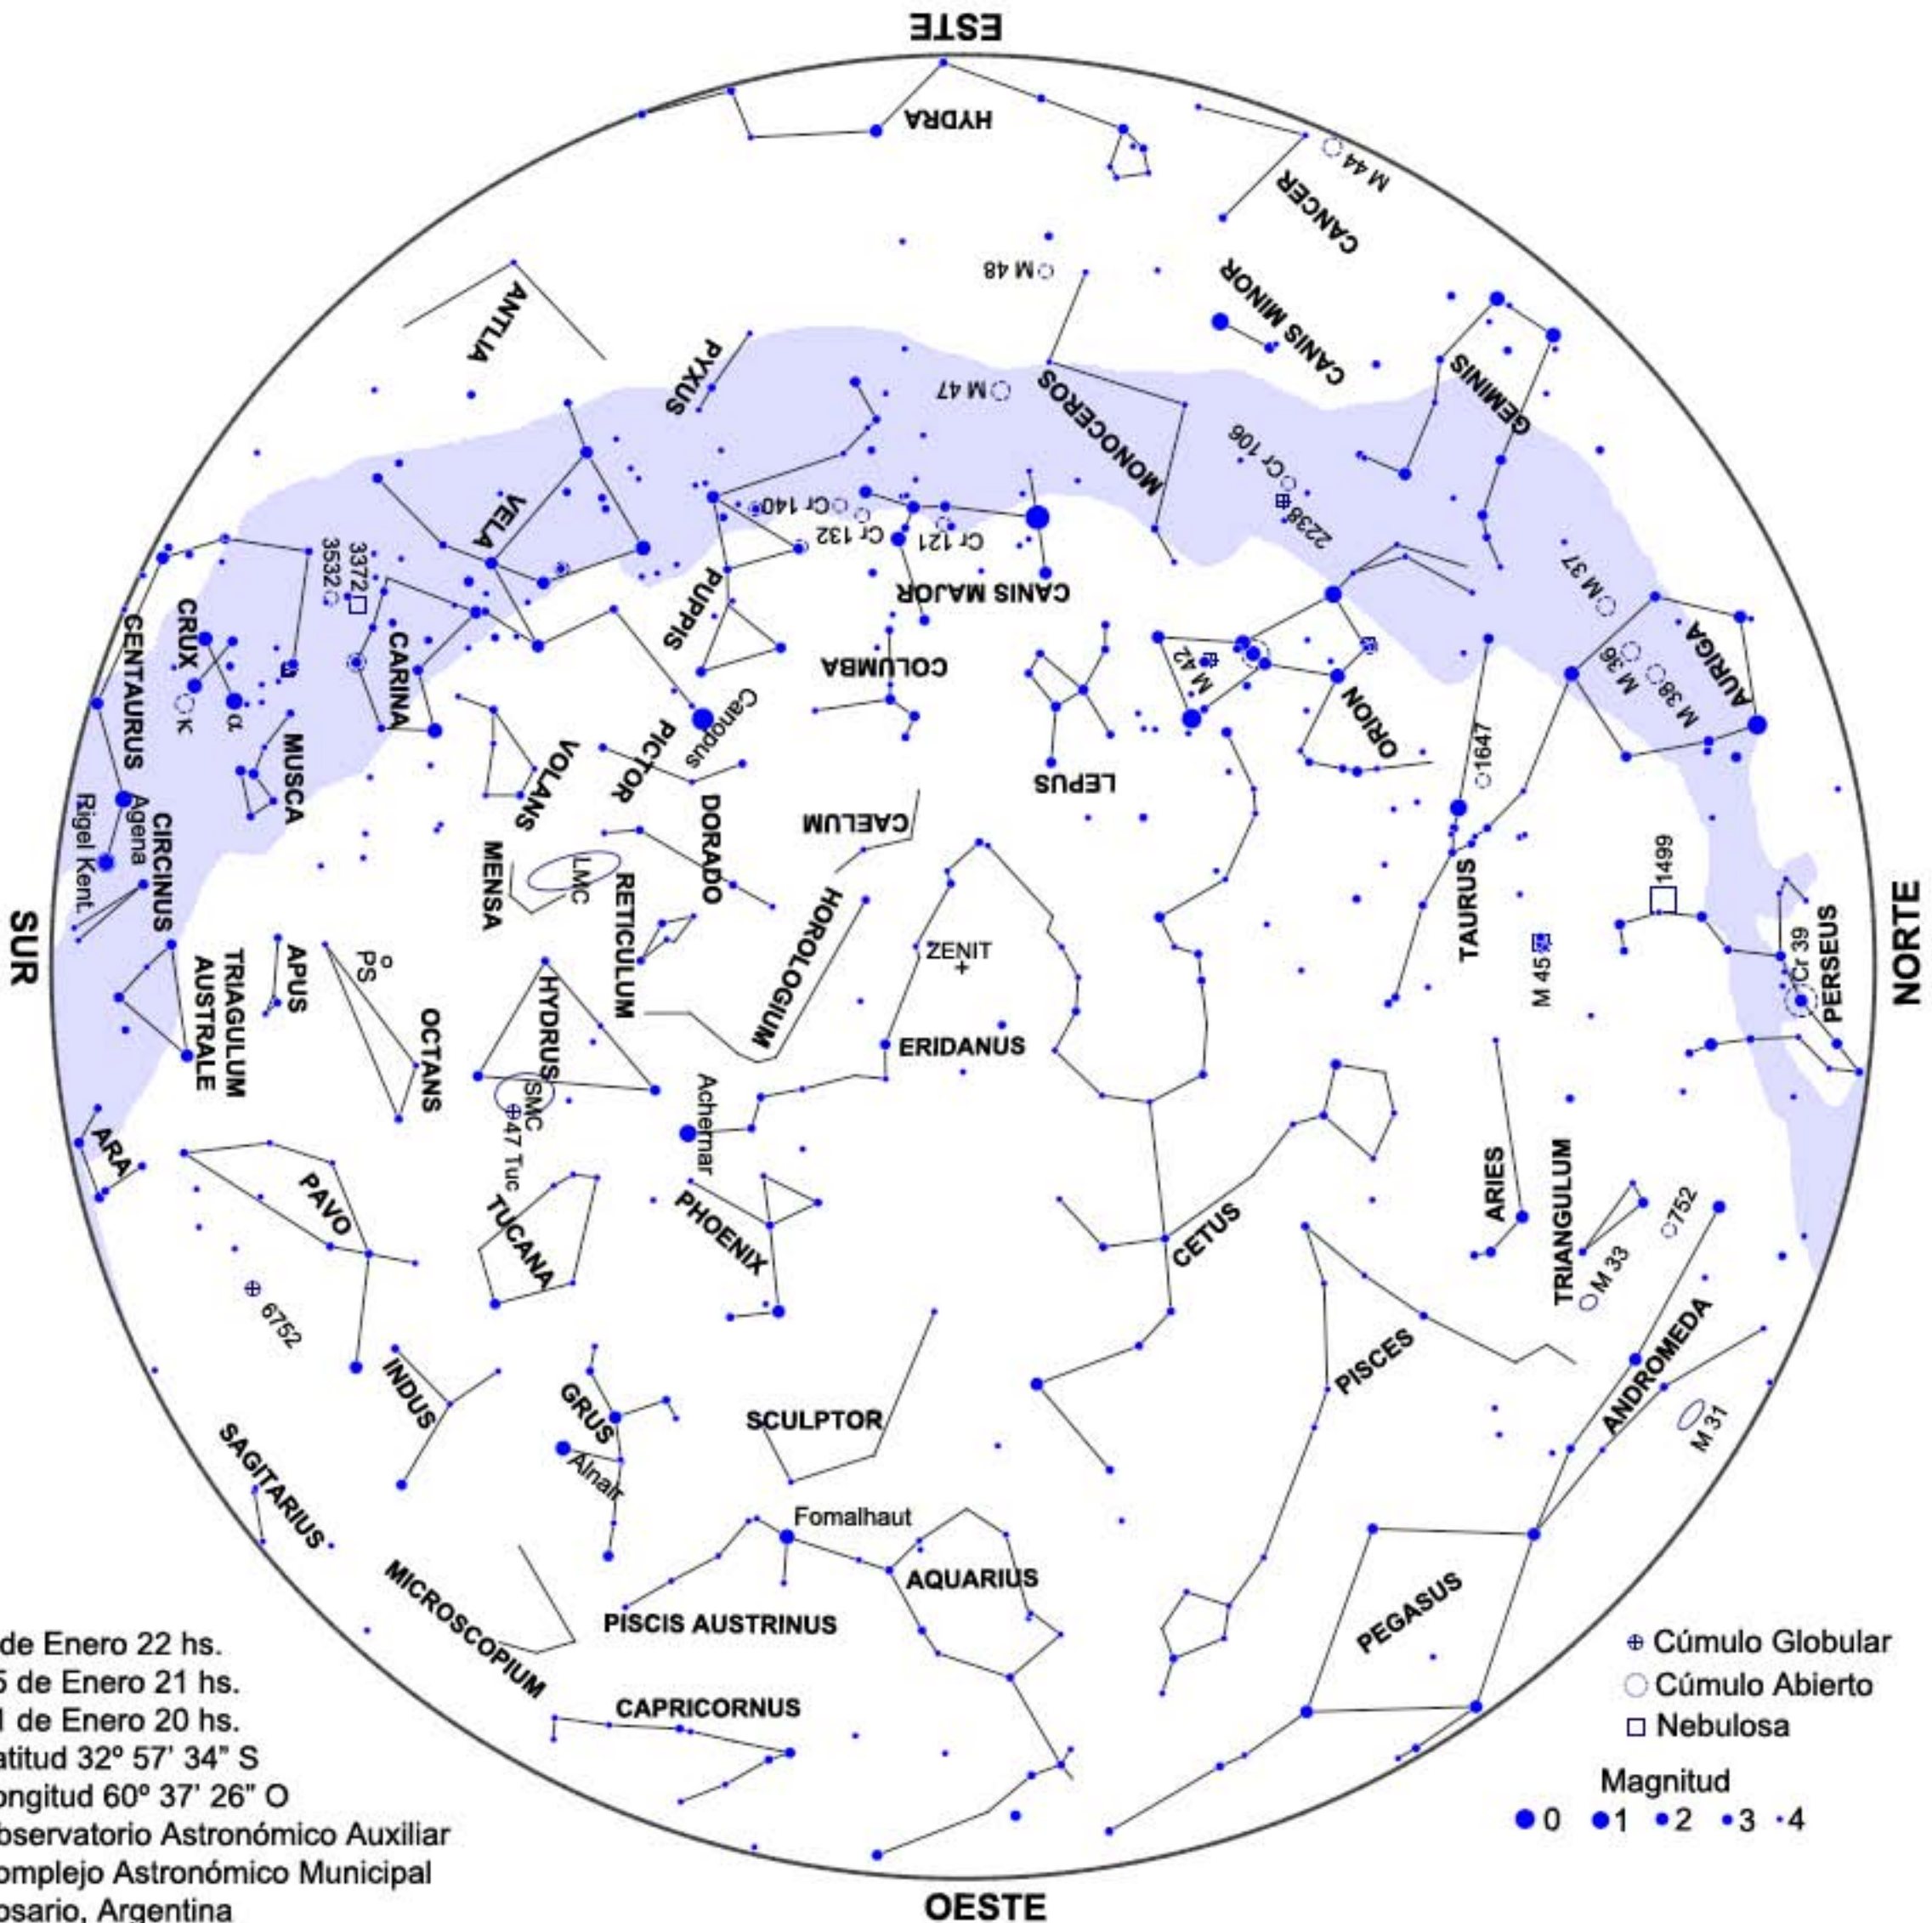

ASOCIACION AMIGOS DEL OBSERVATORIO ASTRONOMICO Y PLANETARIO MUNICIPAL DE ROSARIO

www.astronomiarosario.org.ar

Mapa del Cielo - Enero 2019 Rosario, Argentina

1 de Enero 22 hs.
 15 de Enero 21 hs.
 31 de Enero 20 hs.
 Latitud 32° 57' 34" S
 Longitud 60° 37' 26" O
 Observatorio Astronómico Auxiliar
 Complejo Astronómico Municipal
 Rosario, Argentina

⊕ Cúmulo Globular
 ○ Cúmulo Abierto
 □ Nebulosa
 Magnitud
 ● 0 ● 1 ● 2 ● 3 ● 4