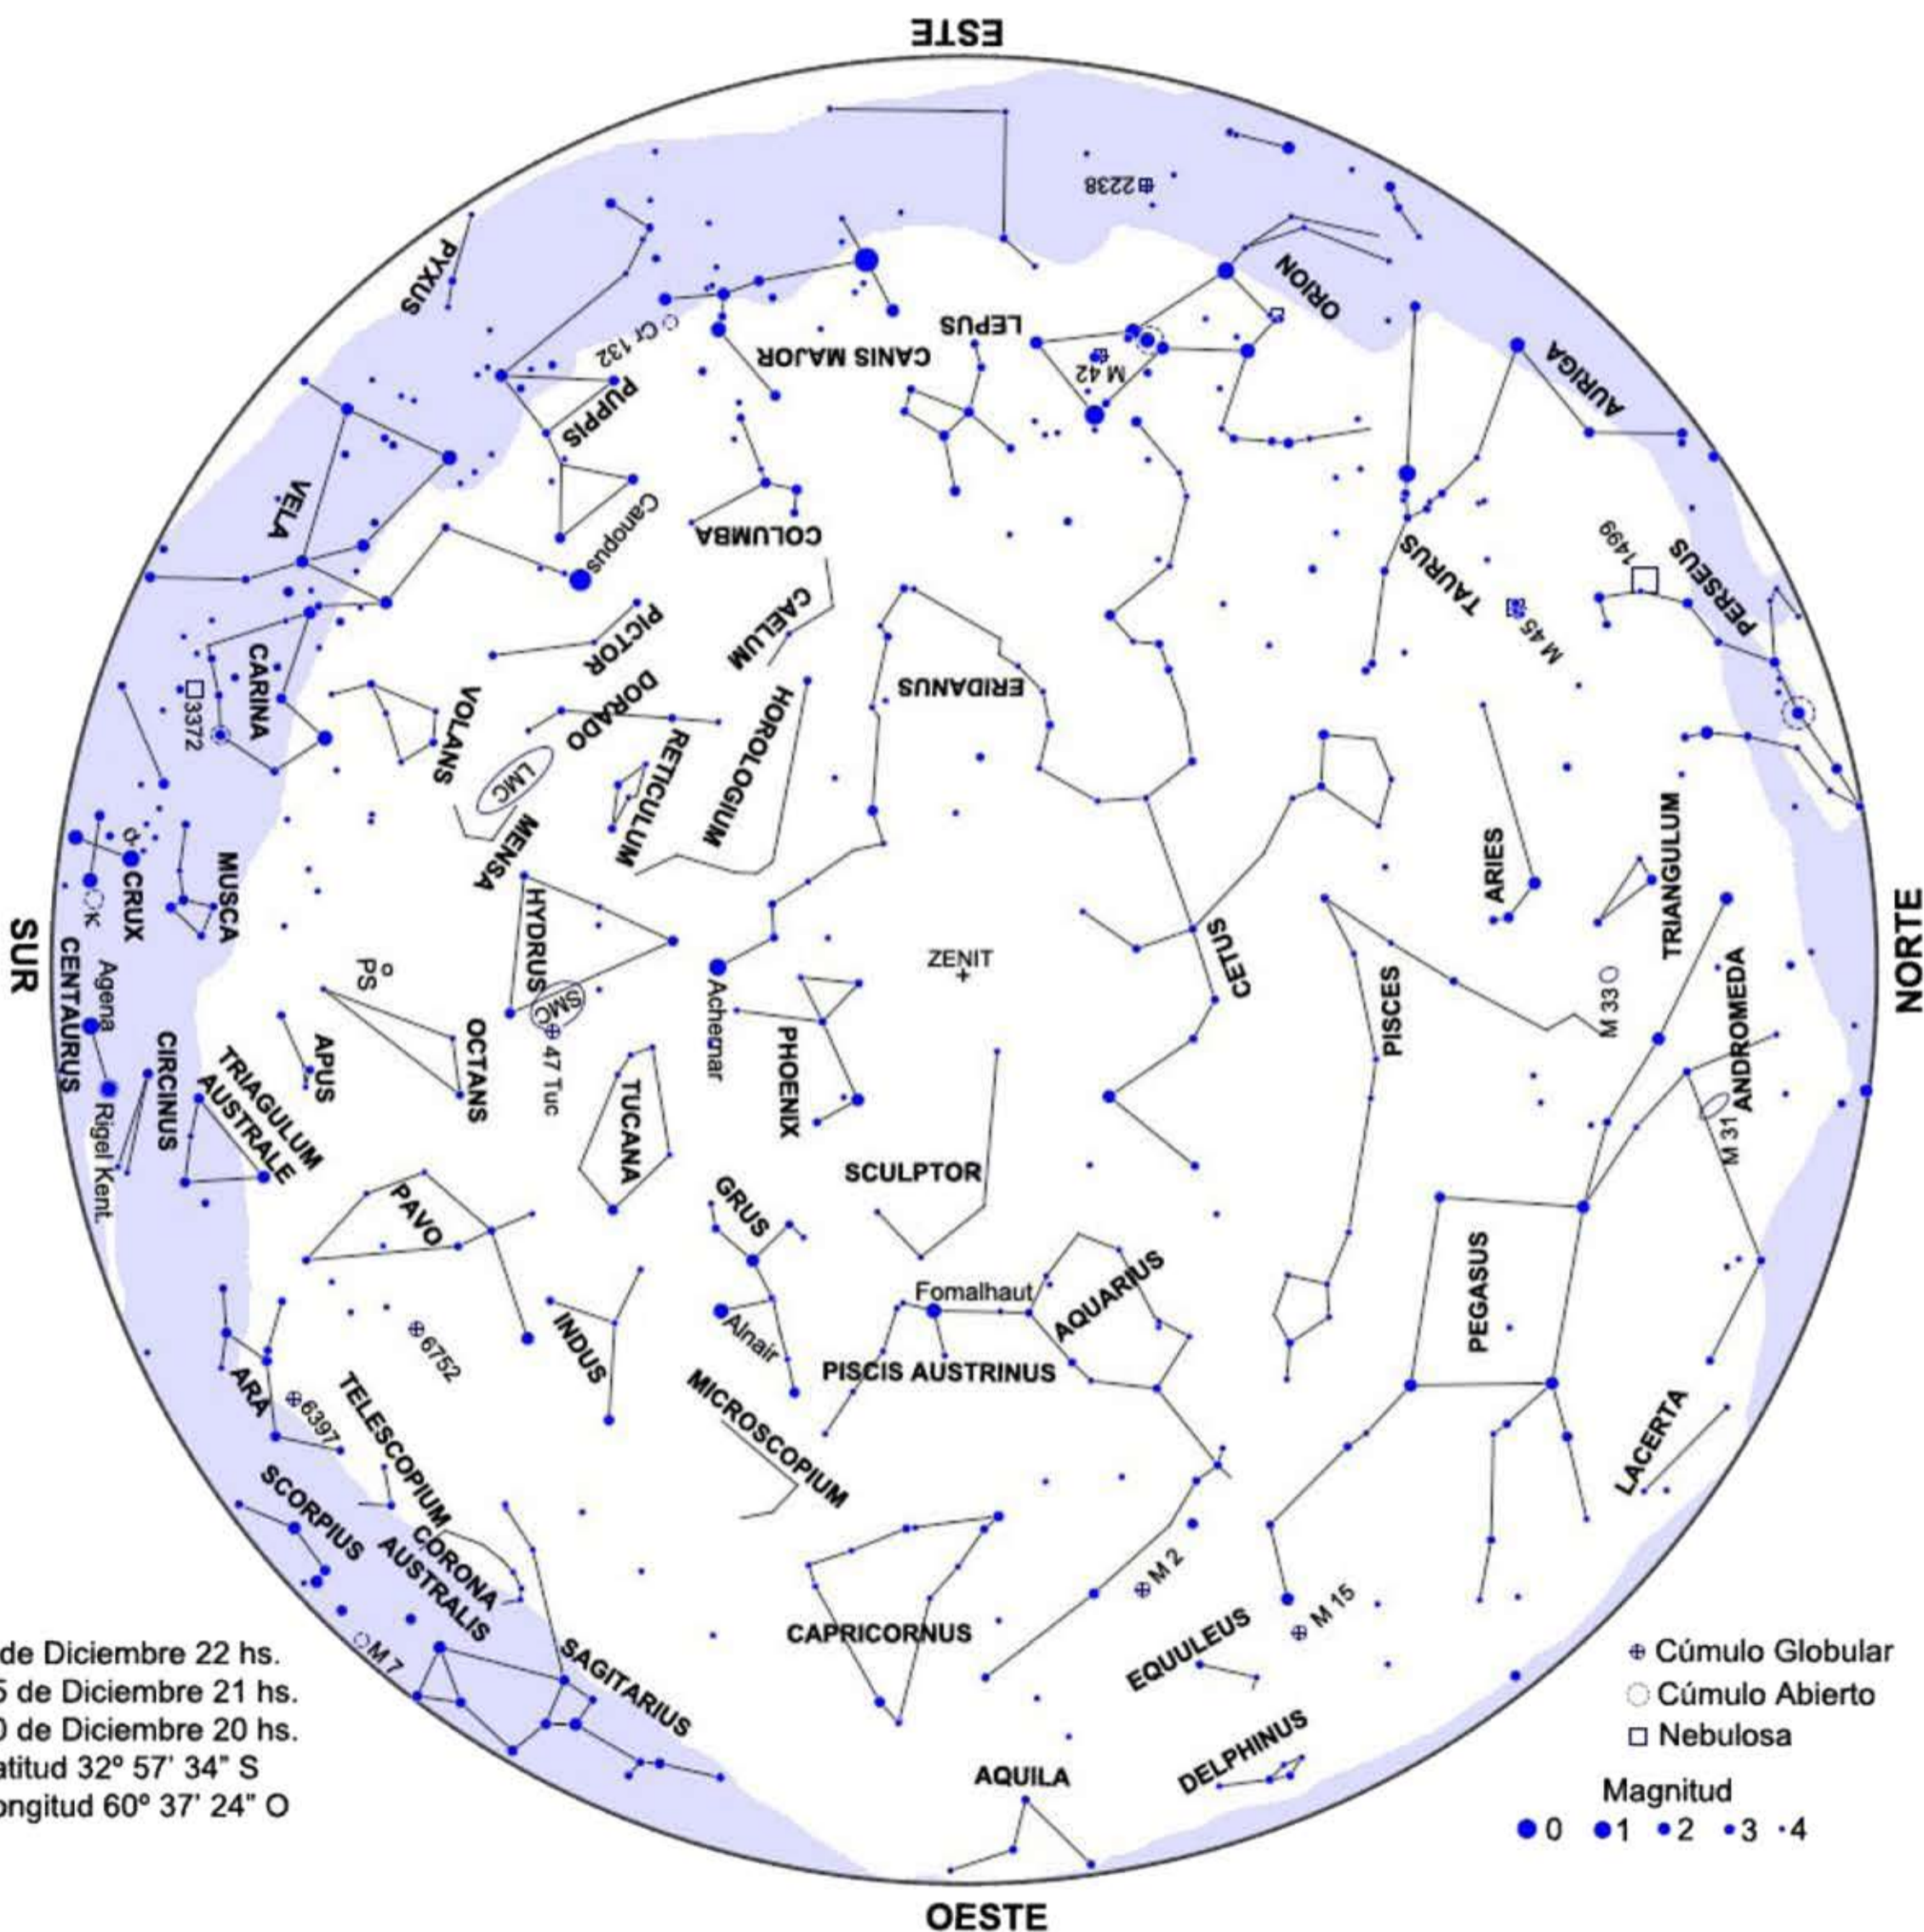

ASOCIACION AMIGOS DEL OBSERVATORIO ASTRONOMICO Y PLANETARIO MUNICIPAL DE ROSARIO

www.astronomiarosario.org.ar

Mapa del cielo - Diciembre 2018 Rosario, Argentina

1 de Diciembre 22 hs.
15 de Diciembre 21 hs.
30 de Diciembre 20 hs.
Latitud 32° 57' 34" S
Longitud 60° 37' 24" O