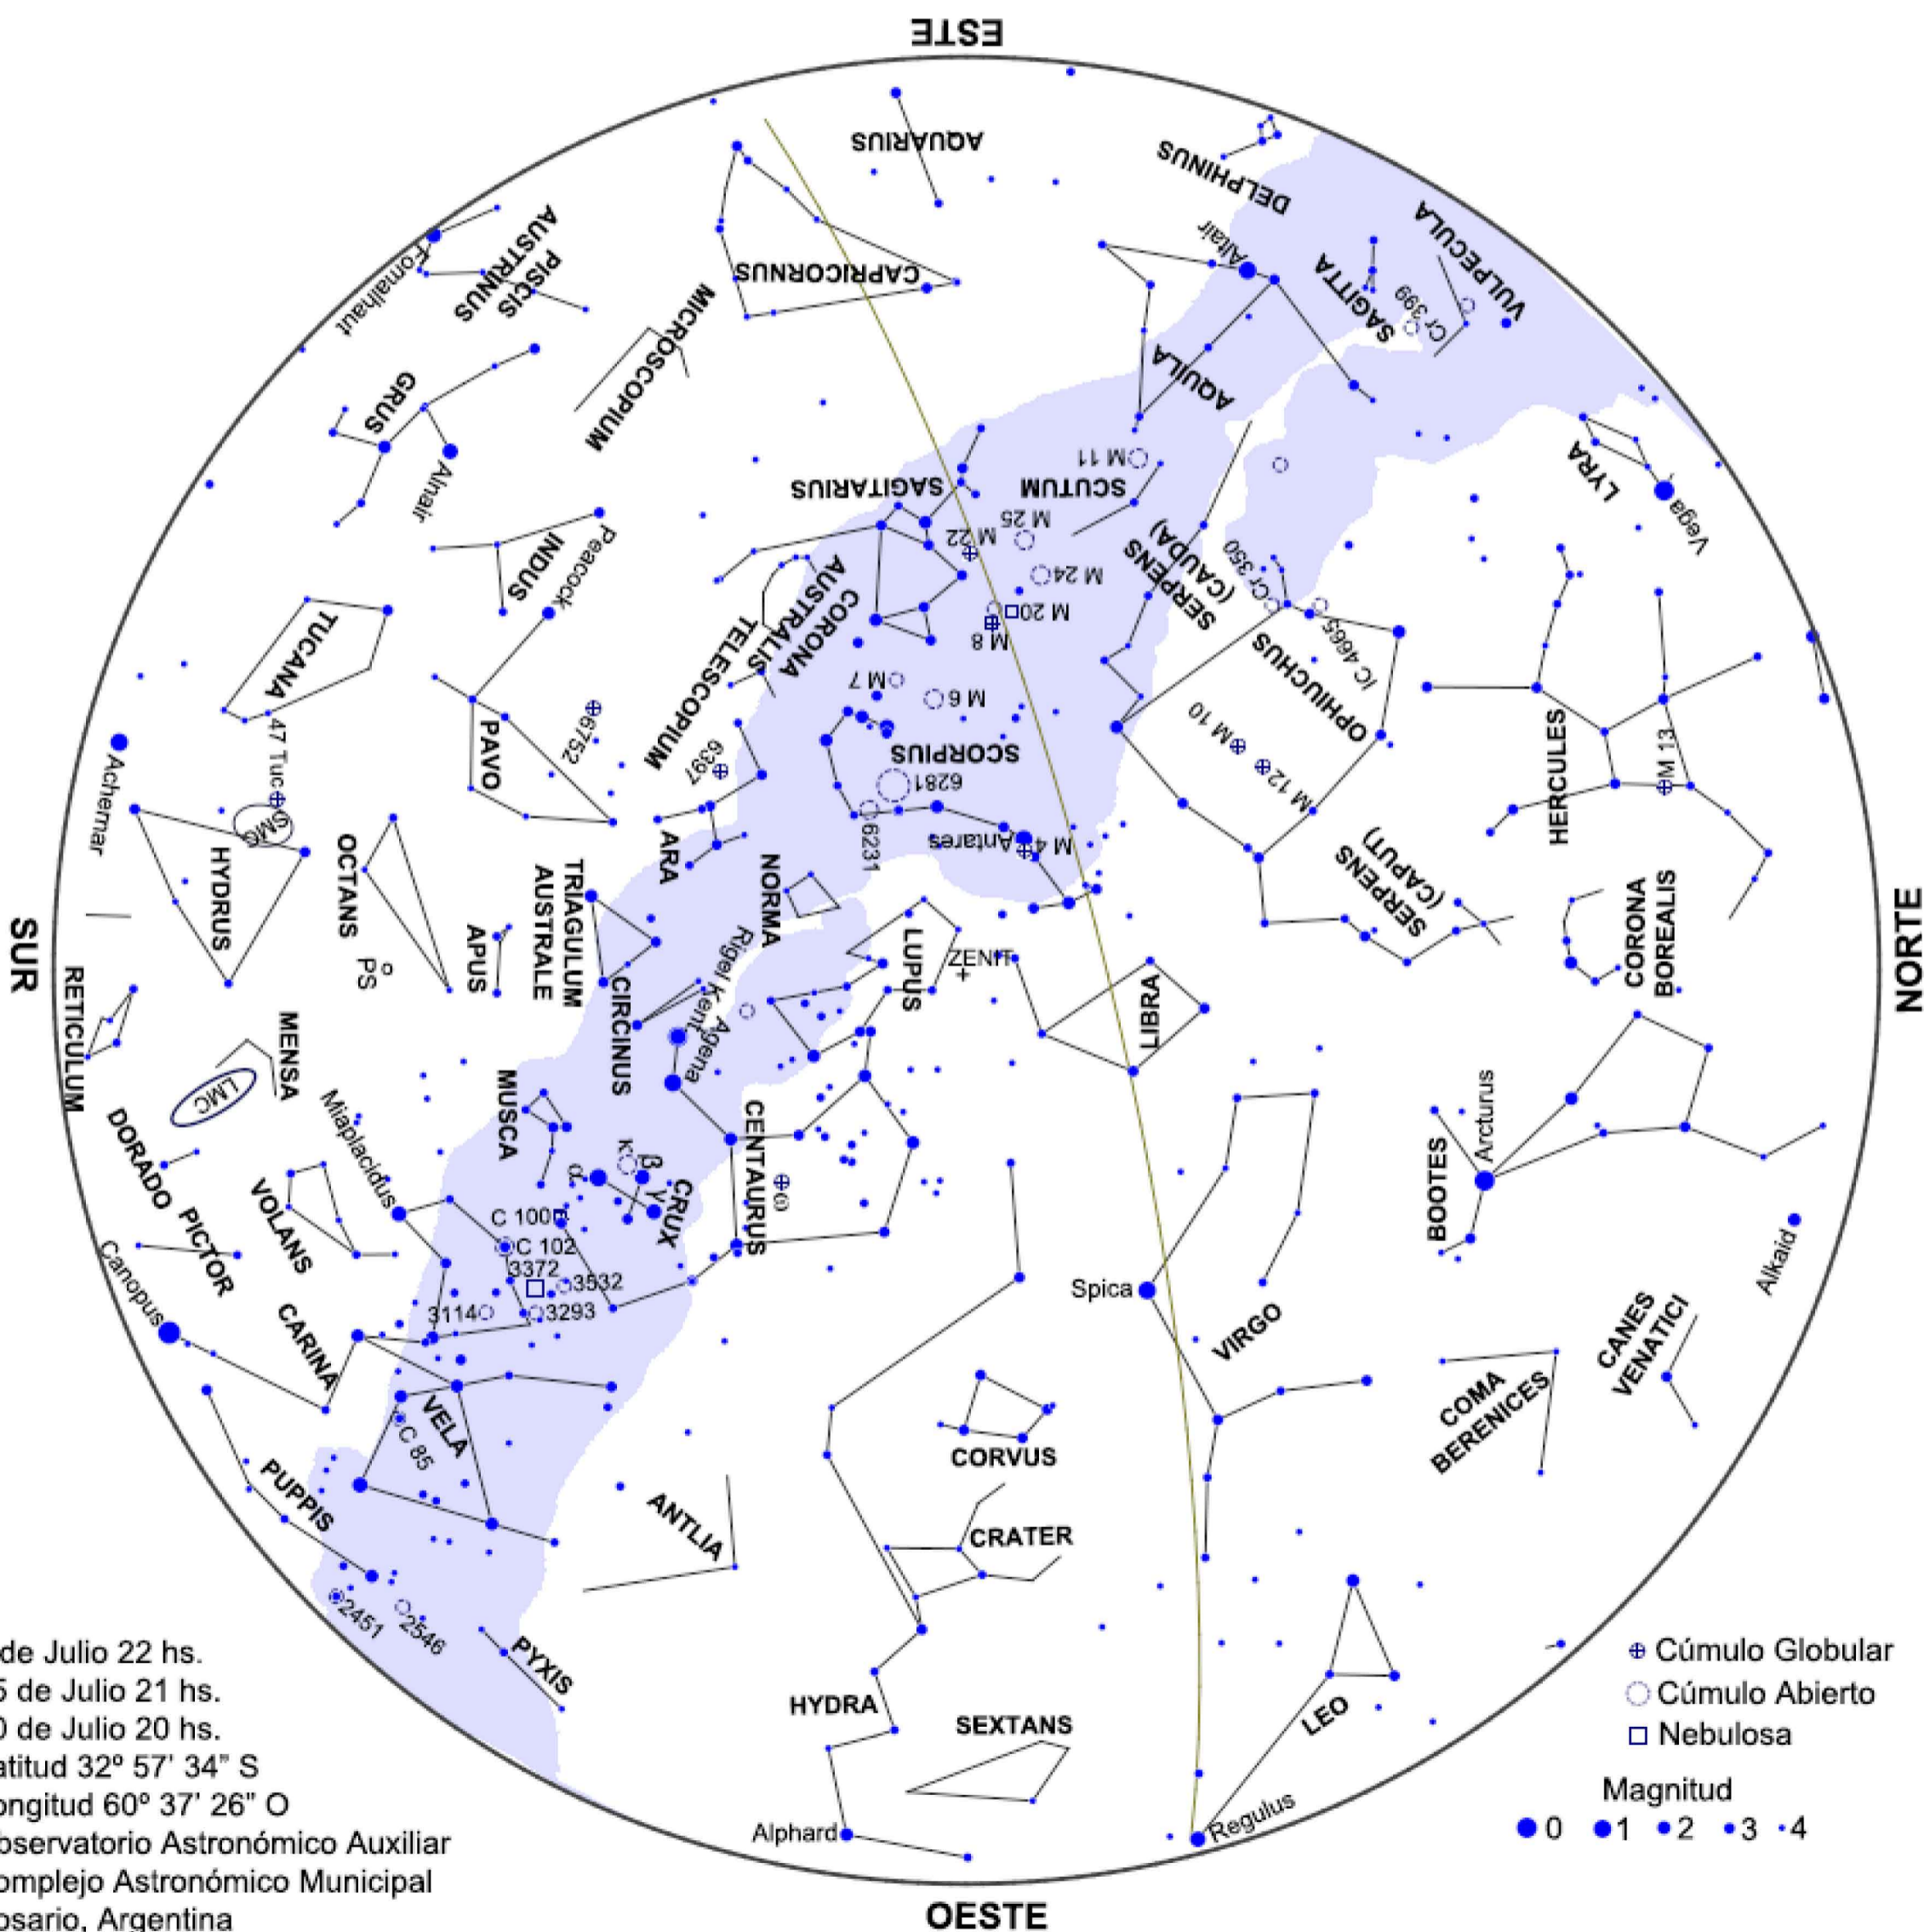

ASOCIACION AMIGOS DEL OBSERVATORIO ASTRONOMICO Y PLANETARIO MUNICIPAL DE ROSARIO

www.astronomiarosario.org.ar

Mapa del Cielo - Julio 2018 Rosario, Argentina

1 de Julio 22 hs.
 15 de Julio 21 hs.
 30 de Julio 20 hs.
 Latitud 32° 57' 34" S
 Longitud 60° 37' 26" O
 Observatorio Astronómico Auxiliar
 Complejo Astronómico Municipal
 Rosario, Argentina