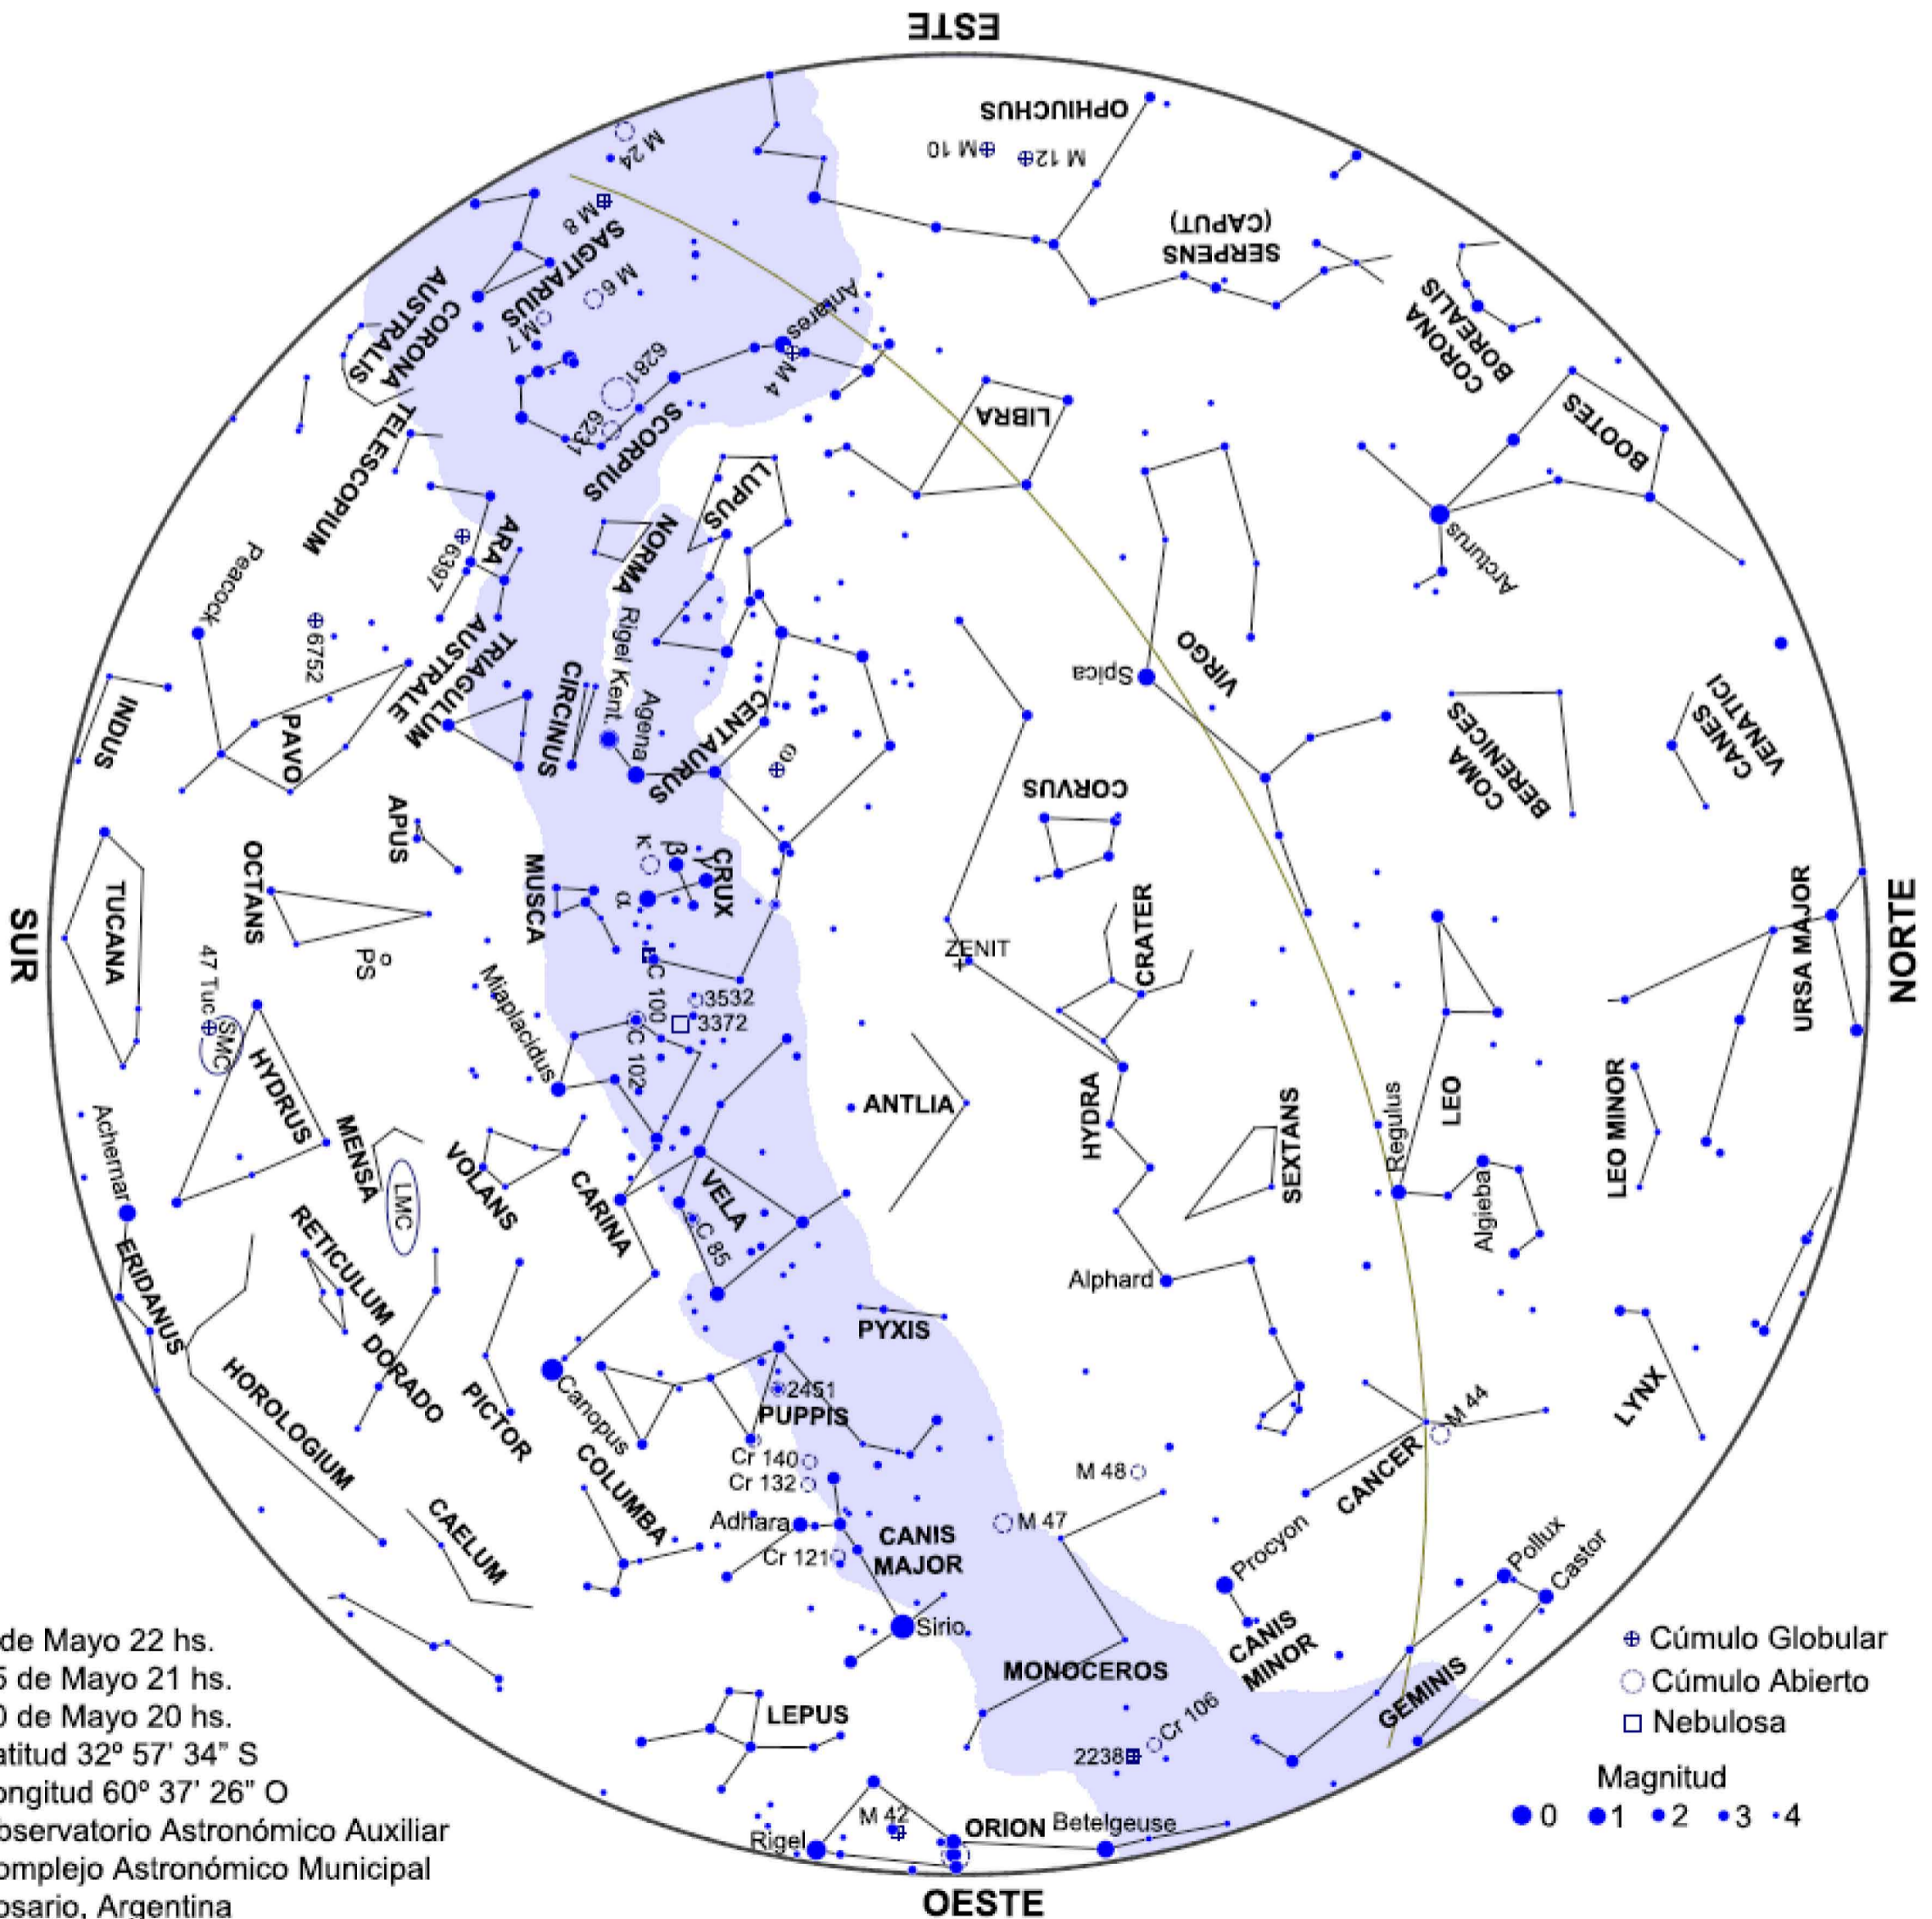

# ASOCIACION AMIGOS DEL OBSERVATORIO ASTRONOMICO Y PLANETARIO MUNICIPAL DE ROSARIO

[www.astronomiarosario.org.ar](http://www.astronomiarosario.org.ar)

## Mapa del cielo - Mayo 2018 Rosario, Argentina

1 de Mayo 22 hs.  
15 de Mayo 21 hs.  
30 de Mayo 20 hs.  
Latitud 32° 57' 34" S  
Longitud 60° 37' 26" O  
Observatorio Astronómico Auxiliar  
Complejo Astronómico Municipal  
Rosario, Argentina