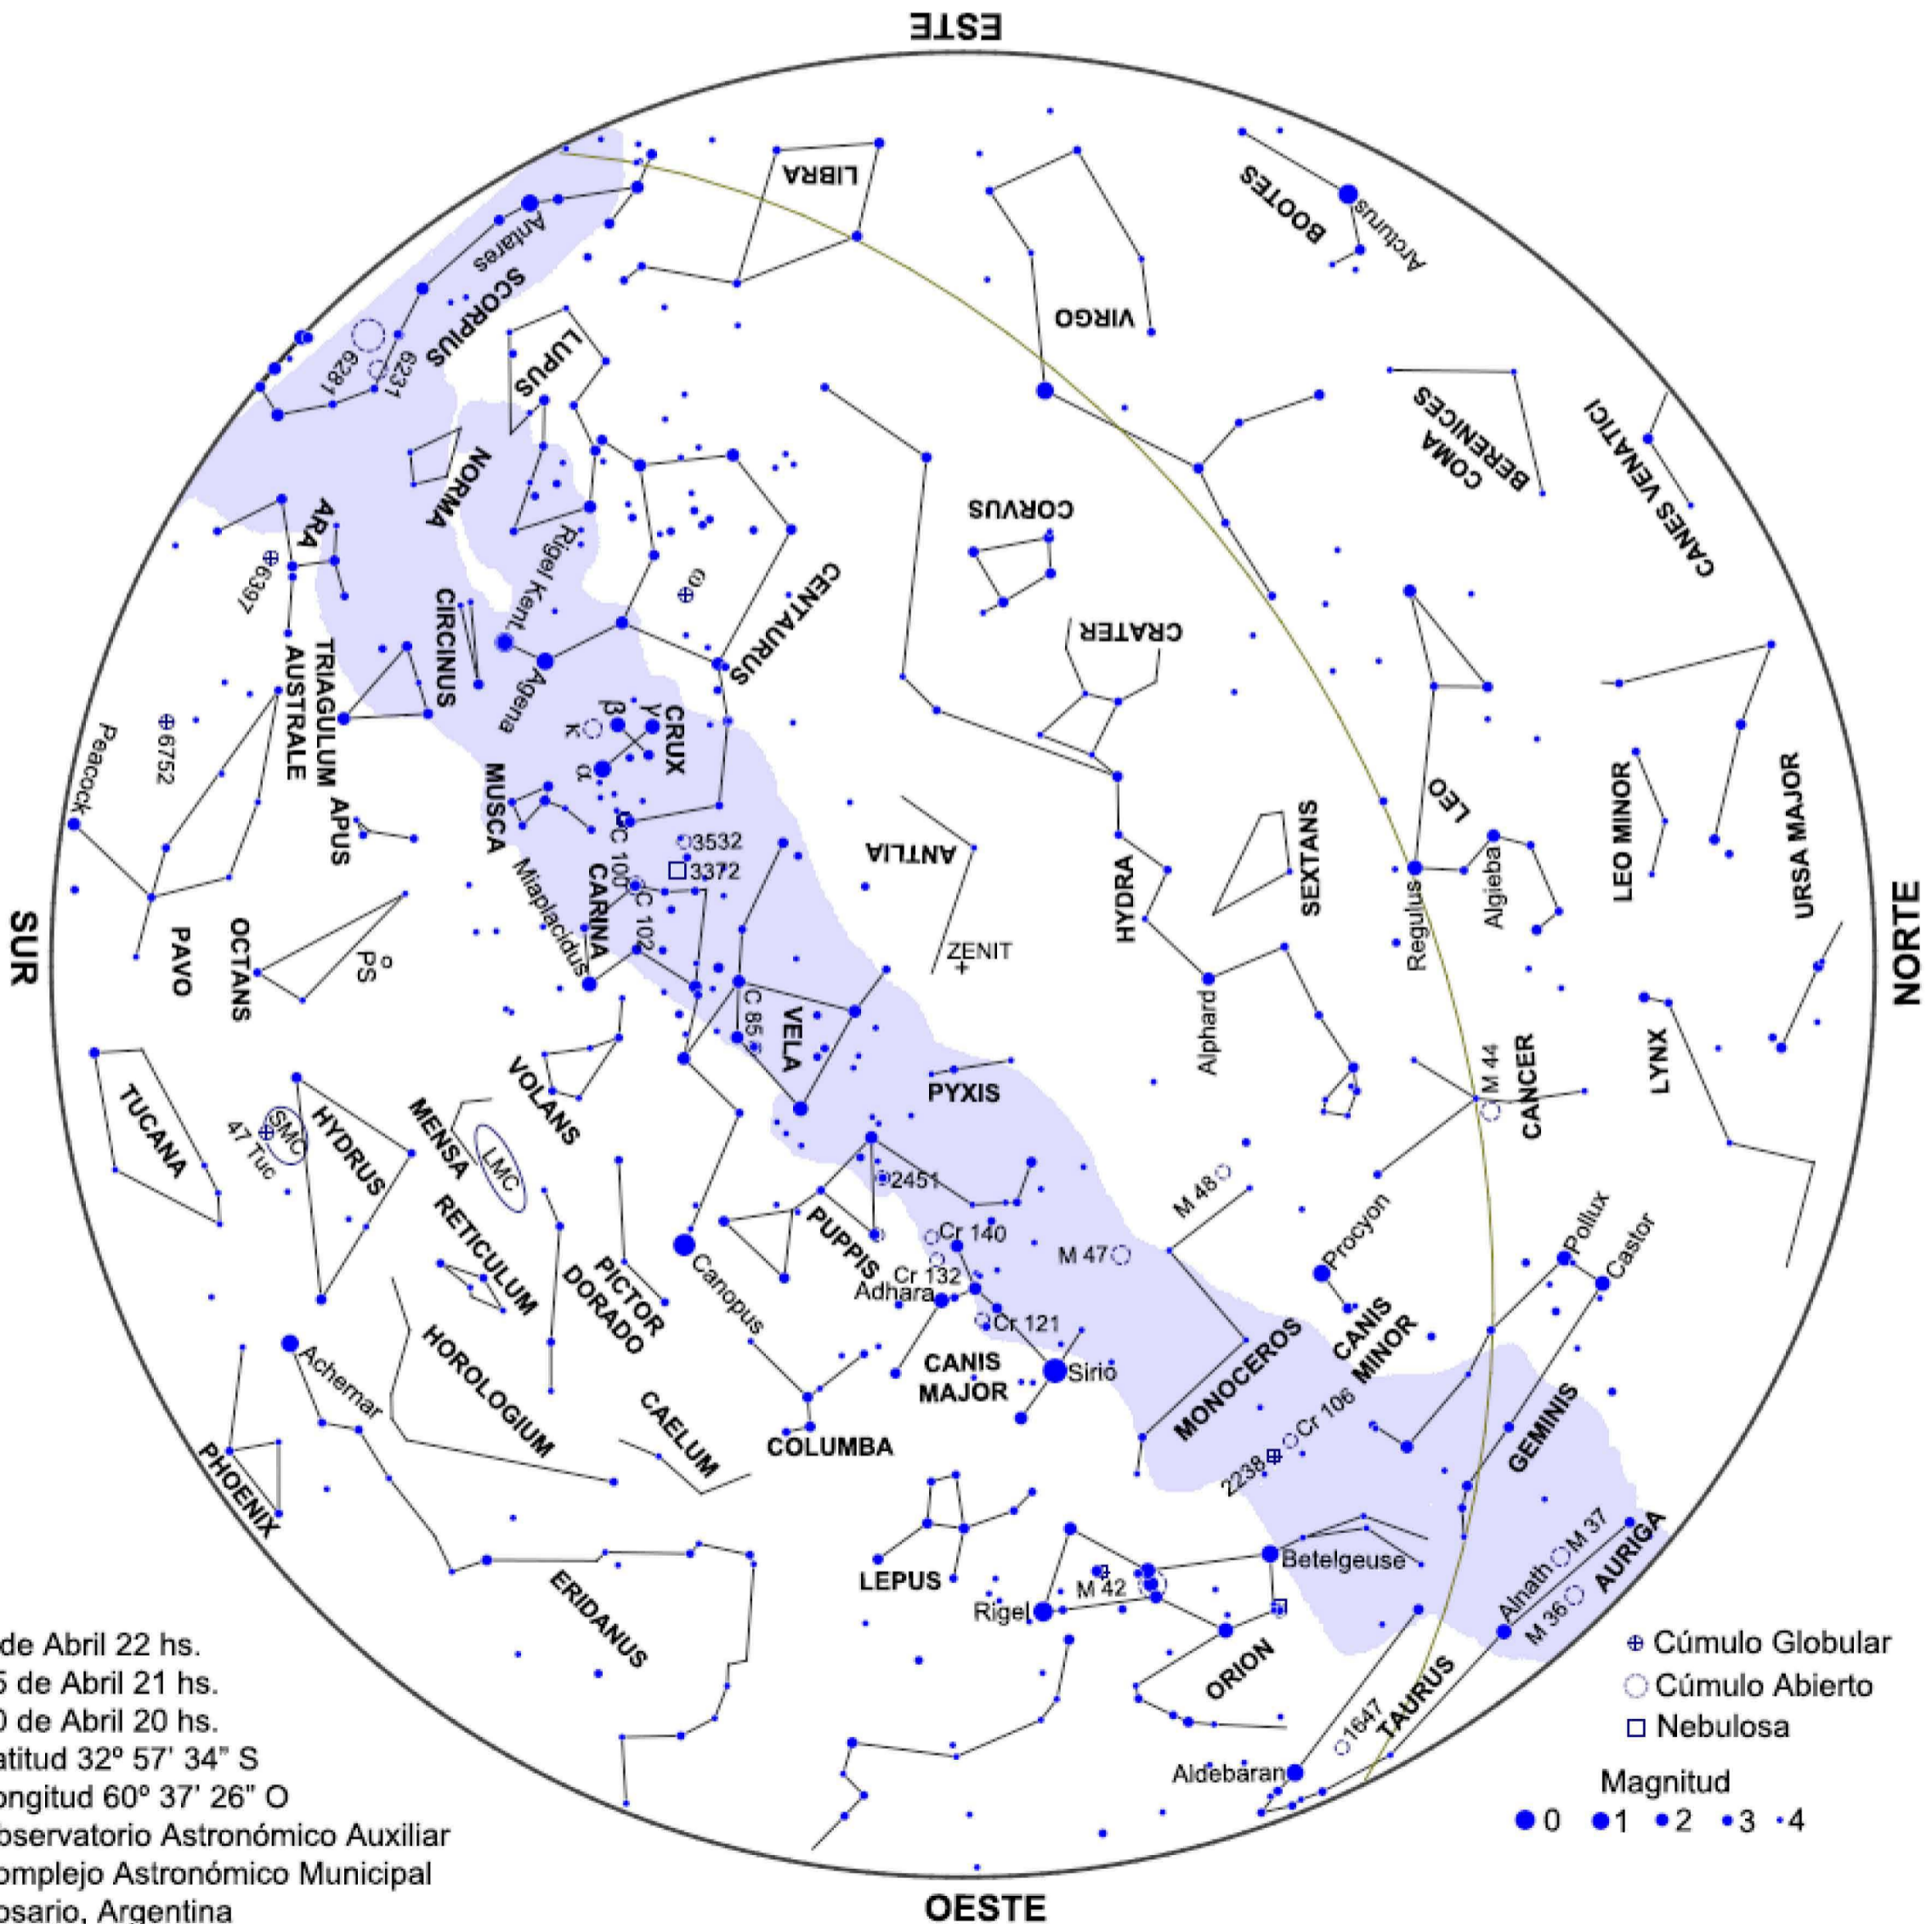

ASOCIACION AMIGOS DEL OBSERVATORIO ASTRONOMICO Y PLANETARIO MUNICIPAL DE ROSARIO

www.astronomiarosario.org.ar

Mapa del Cielo - Abril 2018 Rosario, Argentina

1 de Abril 22 hs.
 15 de Abril 21 hs.
 30 de Abril 20 hs.
 Latitud 32° 57' 34" S
 Longitud 60° 37' 26" O
 Observatorio Astronómico Auxiliar
 Complejo Astronómico Municipal
 Rosario, Argentina

⊕ Cúmulo Globular
 ○ Cúmulo Abierto
 □ Nebulosa

Magnitud
 ● 0 ● 1 ● 2 ● 3 ● 4