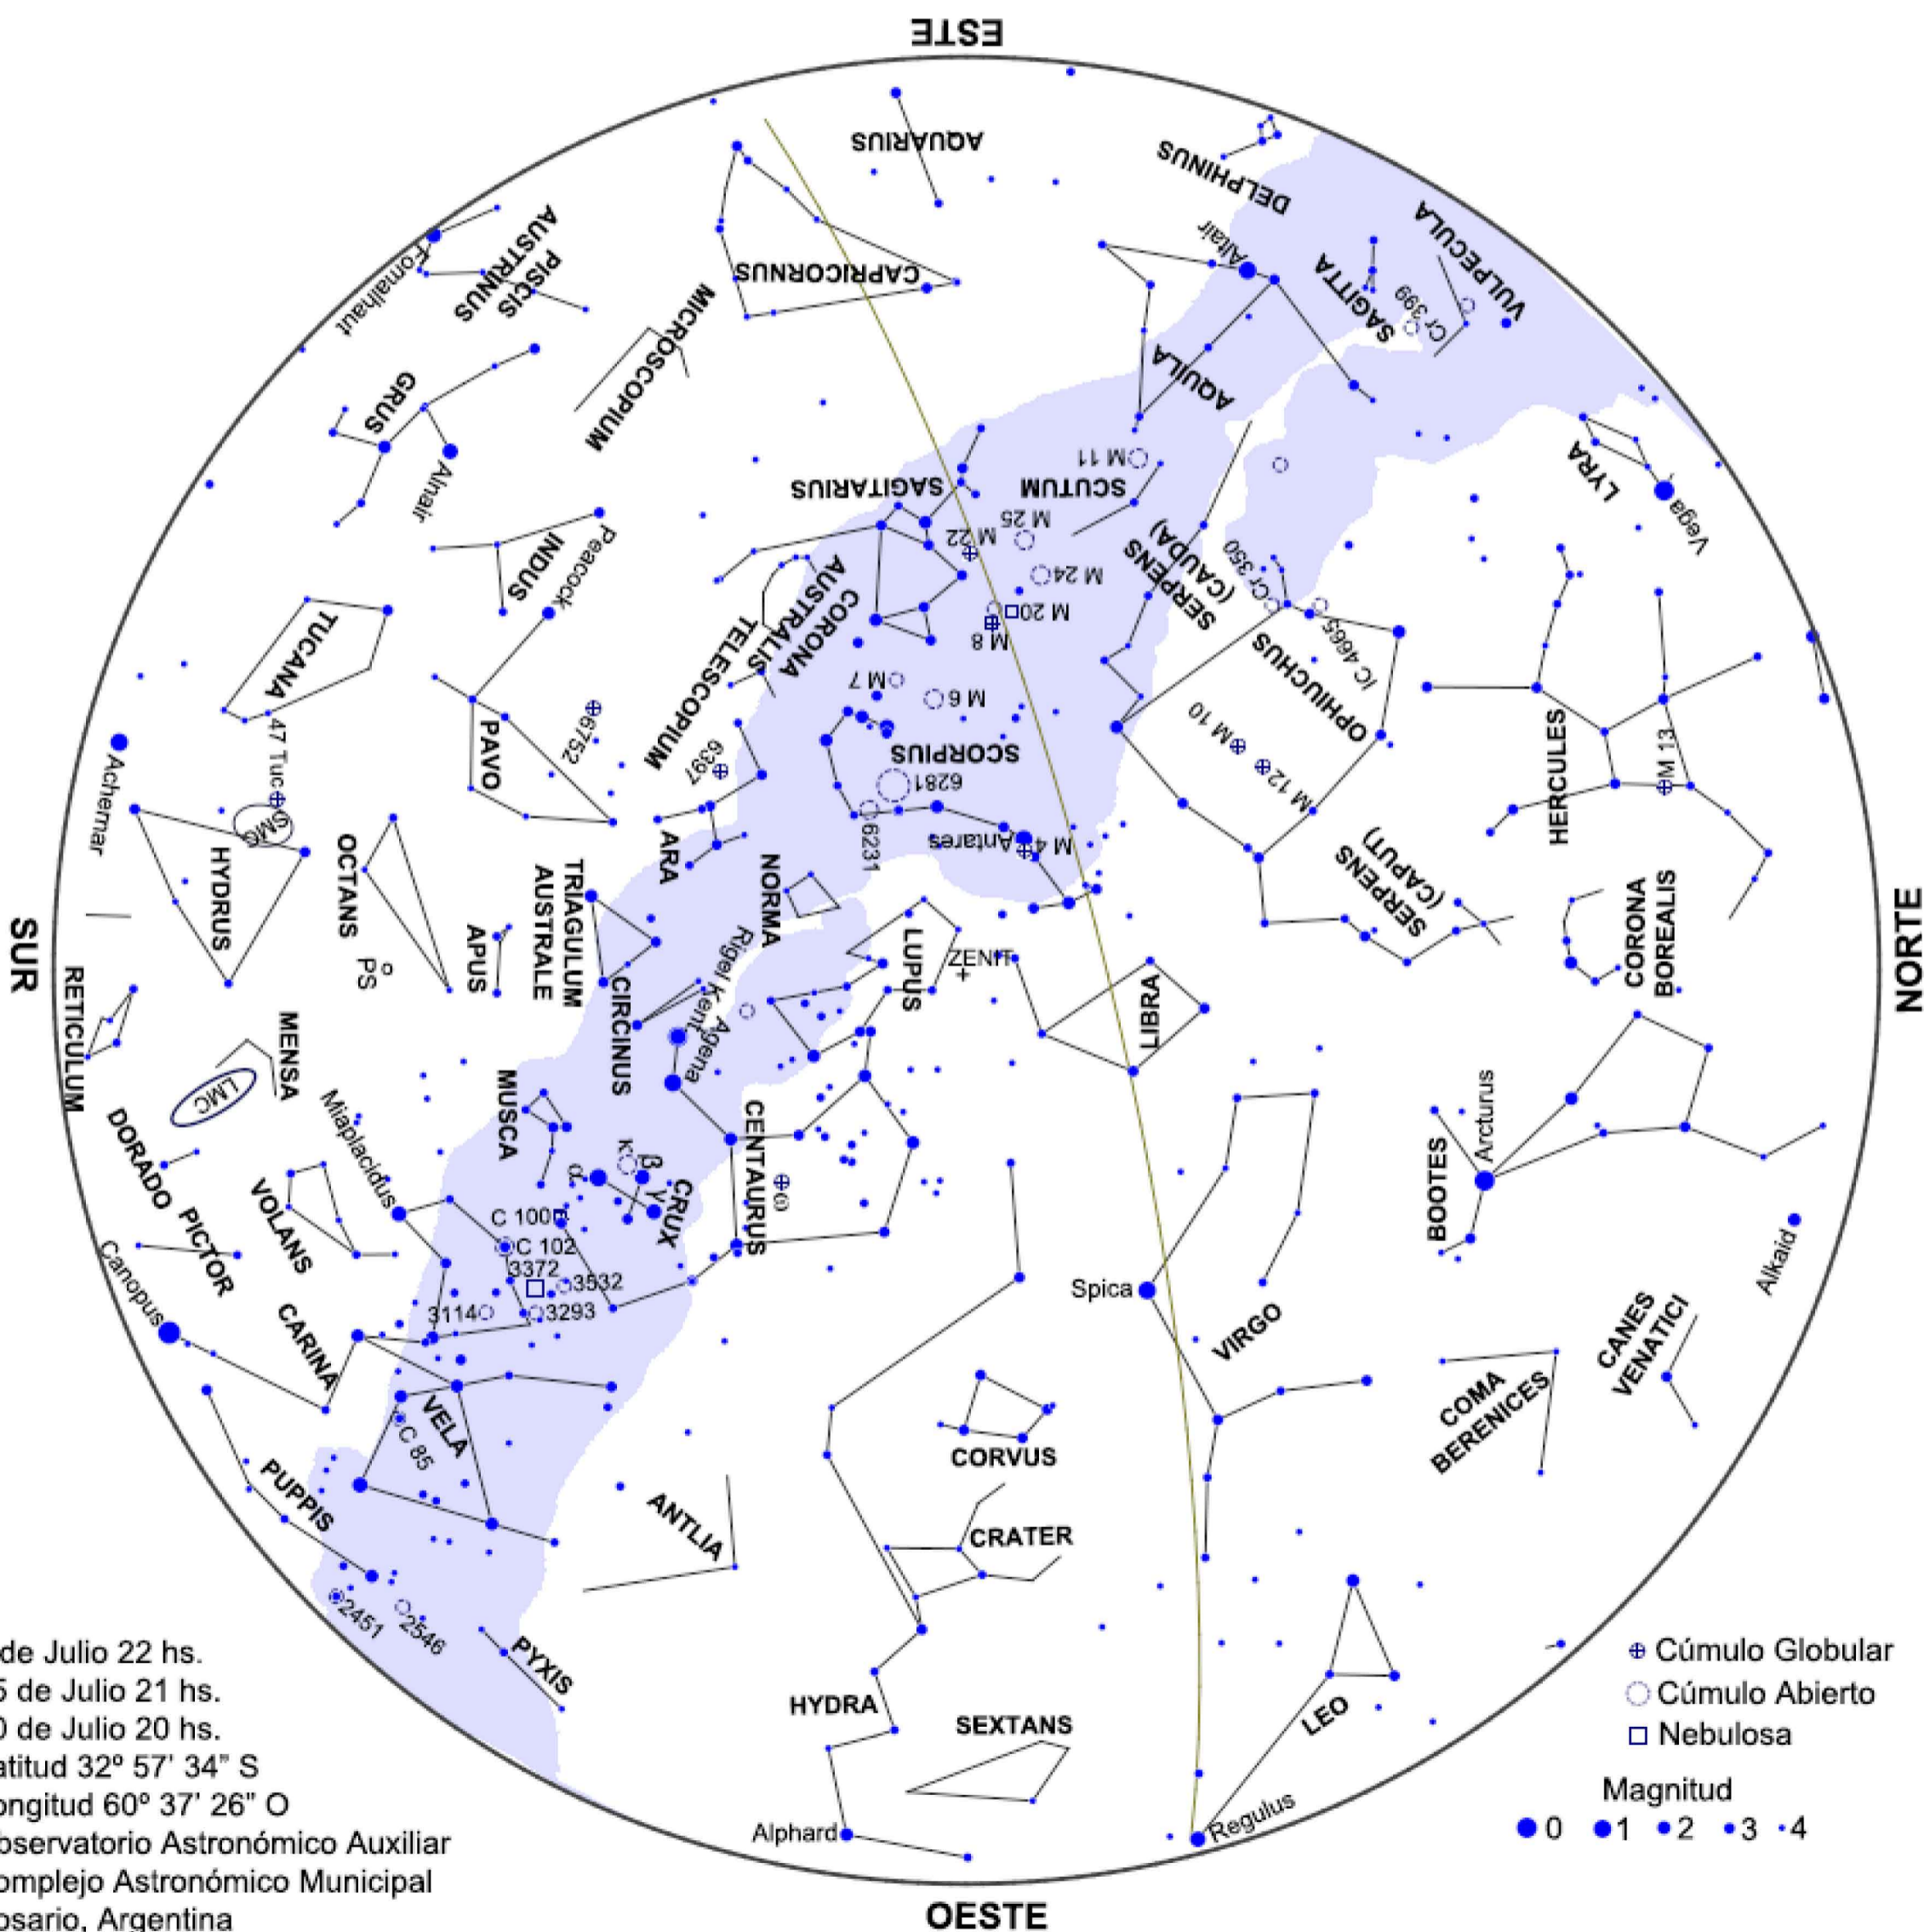

# ASOCIACION AMIGOS DEL OBSERVATORIO ASTRONOMICO Y PLANETARIO MUNICIPAL DE ROSARIO

[www.astronomiarosario.org.ar](http://www.astronomiarosario.org.ar)

## Mapa del Cielo - Julio 2017 Rosario, Argentina

1 de Julio 22 hs.  
 15 de Julio 21 hs.  
 30 de Julio 20 hs.  
 Latitud 32° 57' 34" S  
 Longitud 60° 37' 26" O  
 Observatorio Astronómico Auxiliar  
 Complejo Astronómico Municipal  
 Rosario, Argentina

⊕ Cúmulo Globular  
 ○ Cúmulo Abierto  
 □ Nebulosa

Magnitud  
 ● 0 ● 1 ● 2 ● 3 ● 4