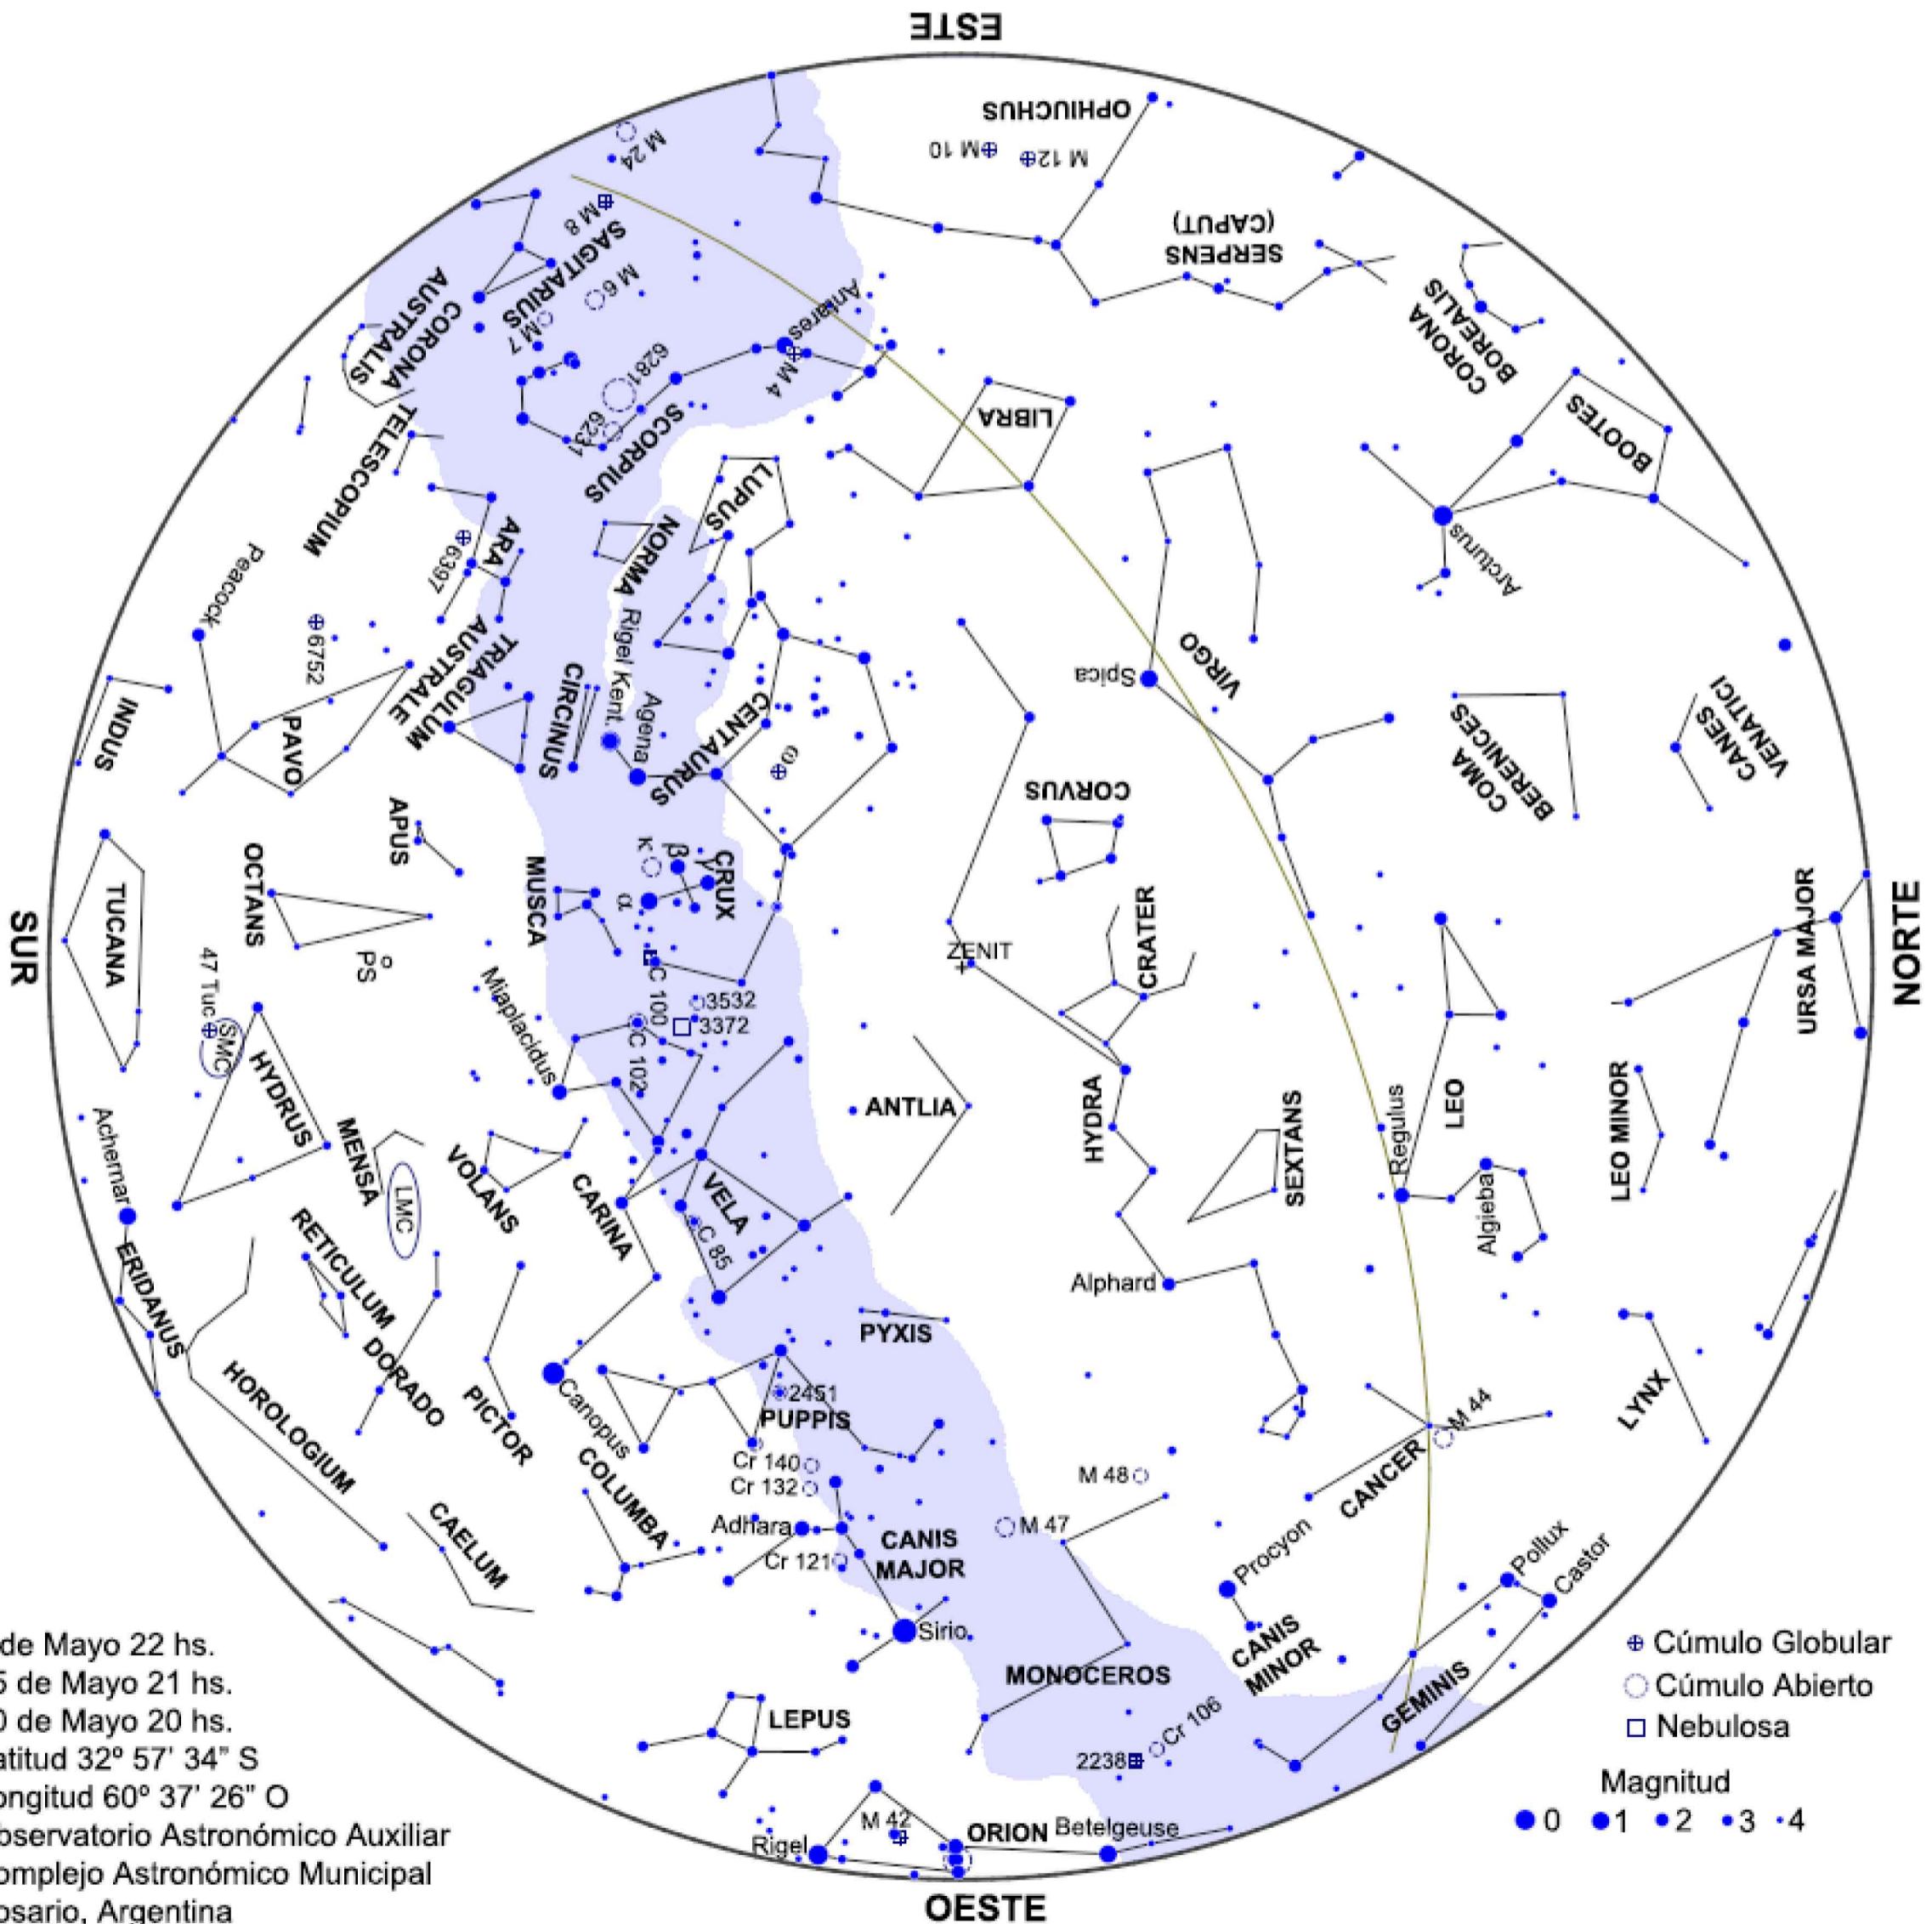

ASOCIACION AMIGOS DEL OBSERVATORIO ASTRONOMICO Y PLANETARIO MUNICIPAL DE ROSARIO

www.astronomiarosario.org.ar

Mapa del cielo - Mayo 2017 Rosario, Argentina

1 de Mayo 22 hs.
15 de Mayo 21 hs.
30 de Mayo 20 hs.
Latitud 32° 57' 34" S
Longitud 60° 37' 26" O
Observatorio Astronómico Auxiliar
Complejo Astronómico Municipal
Rosario, Argentina