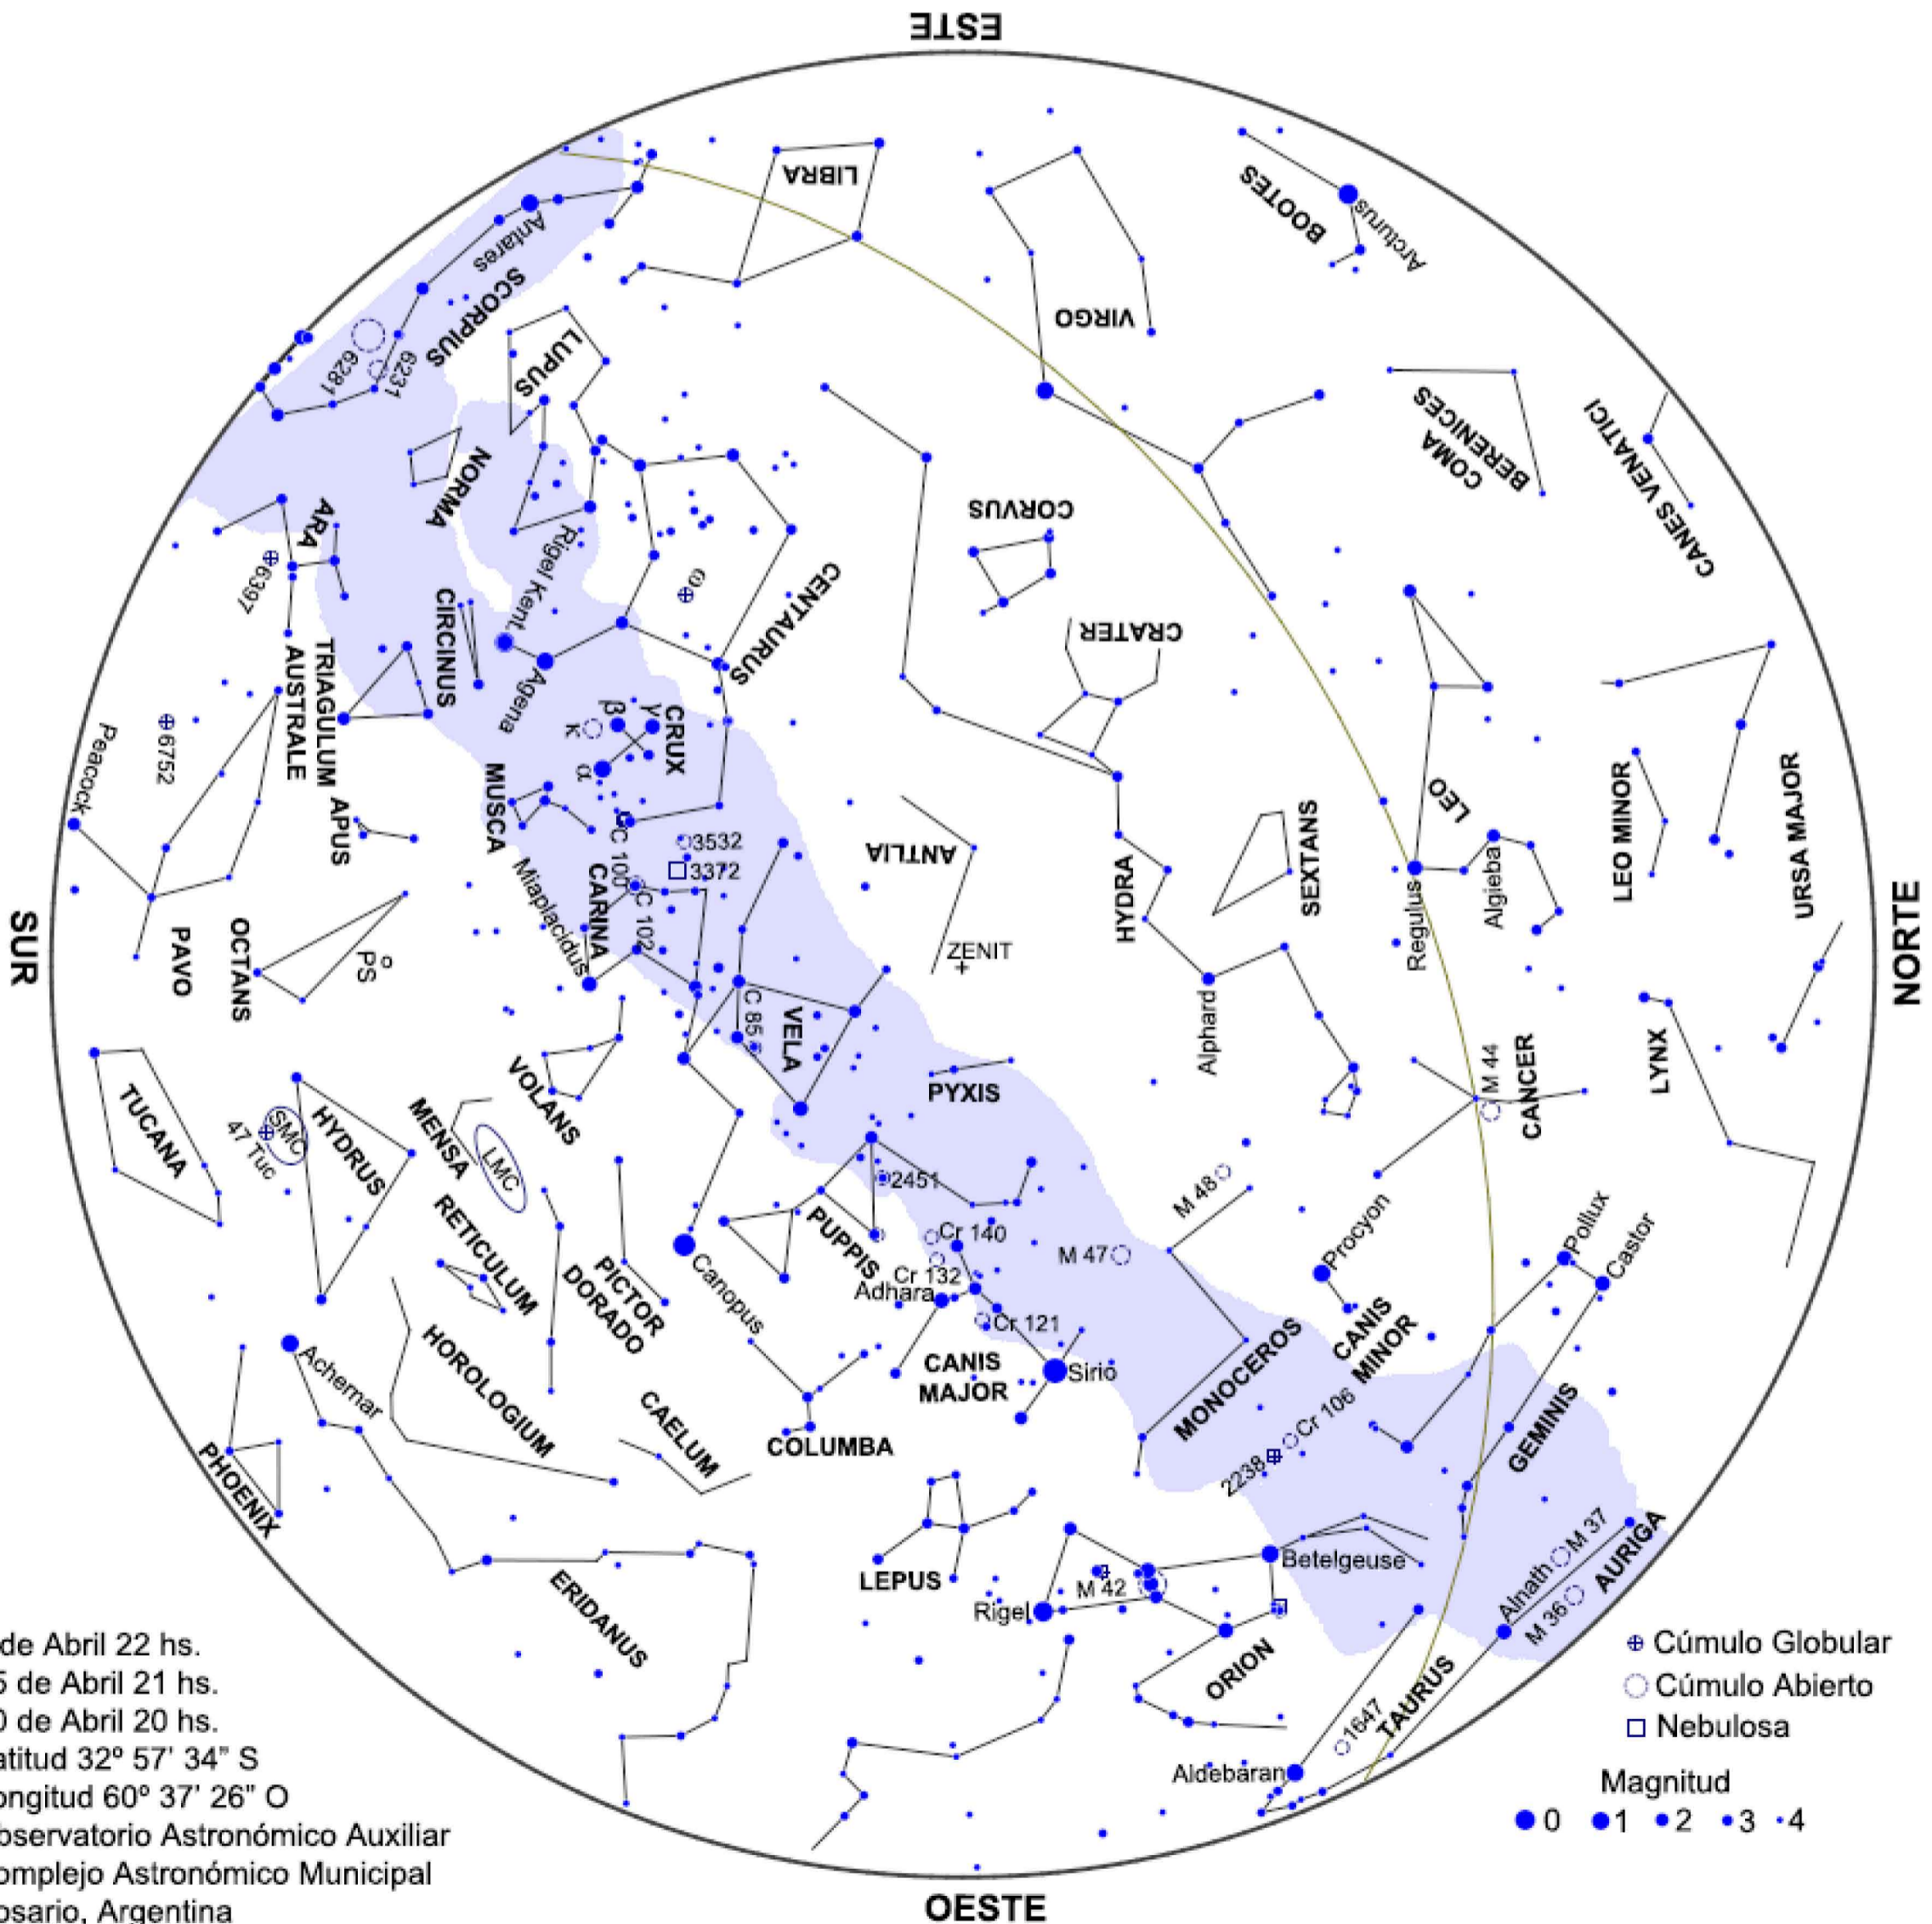

ASOCIACION AMIGOS DEL OBSERVATORIO ASTRONOMICO Y PLANETARIO MUNICIPAL DE ROSARIO

www.astronomiarosario.org.ar

Mapa del Cielo - Abril 2017 Rosario, Argentina

1 de Abril 22 hs.
15 de Abril 21 hs.
30 de Abril 20 hs.
Latitud 32° 57' 34" S
Longitud 60° 37' 26" O
Observatorio Astronómico Auxiliar
Complejo Astronómico Municipal
Rosario, Argentina