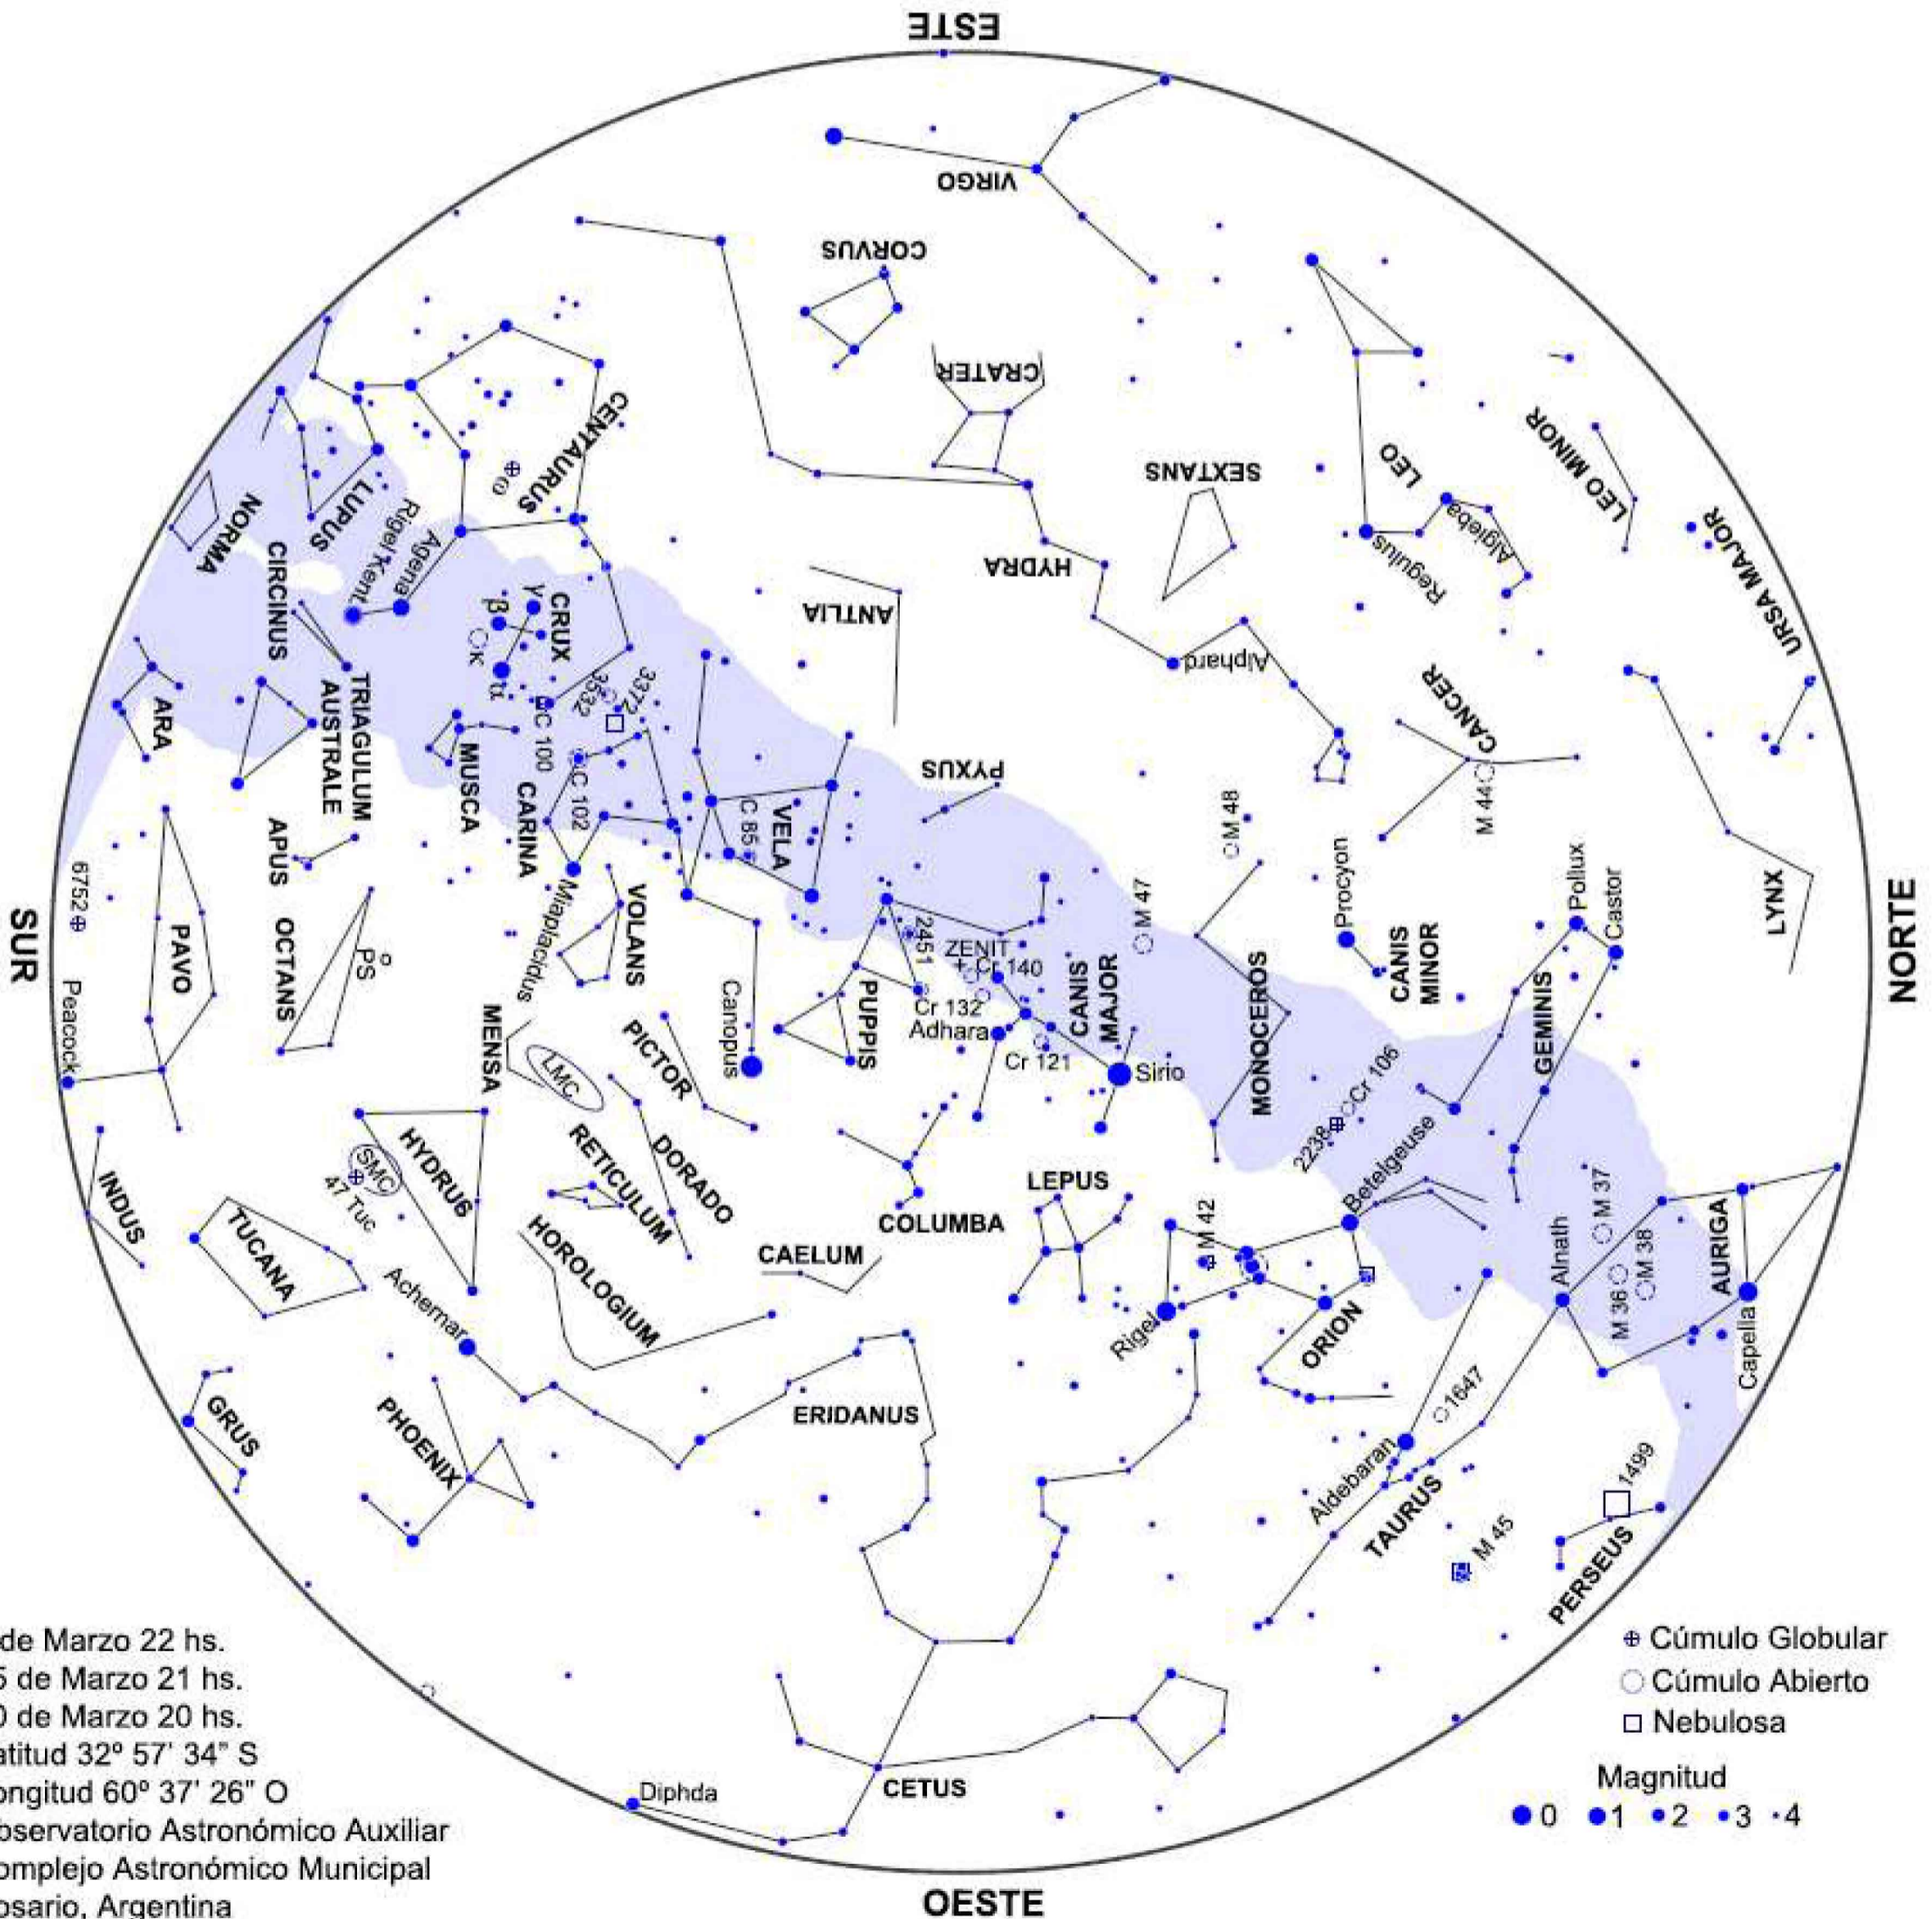

ASOCIACION AMIGOS DEL OBSERVATORIO ASTRONOMICO Y PLANETARIO MUNICIPAL DE ROSARIO

www.astronomiarosario.org.ar

Mapa del cielo - Marzo 2017 Rosario, Argentina

1 de Marzo 22 hs.
 15 de Marzo 21 hs.
 30 de Marzo 20 hs.
 Latitud 32° 57' 34" S
 Longitud 60° 37' 26" O
 Observatorio Astronómico Auxiliar
 Complejo Astronómico Municipal
 Rosario, Argentina