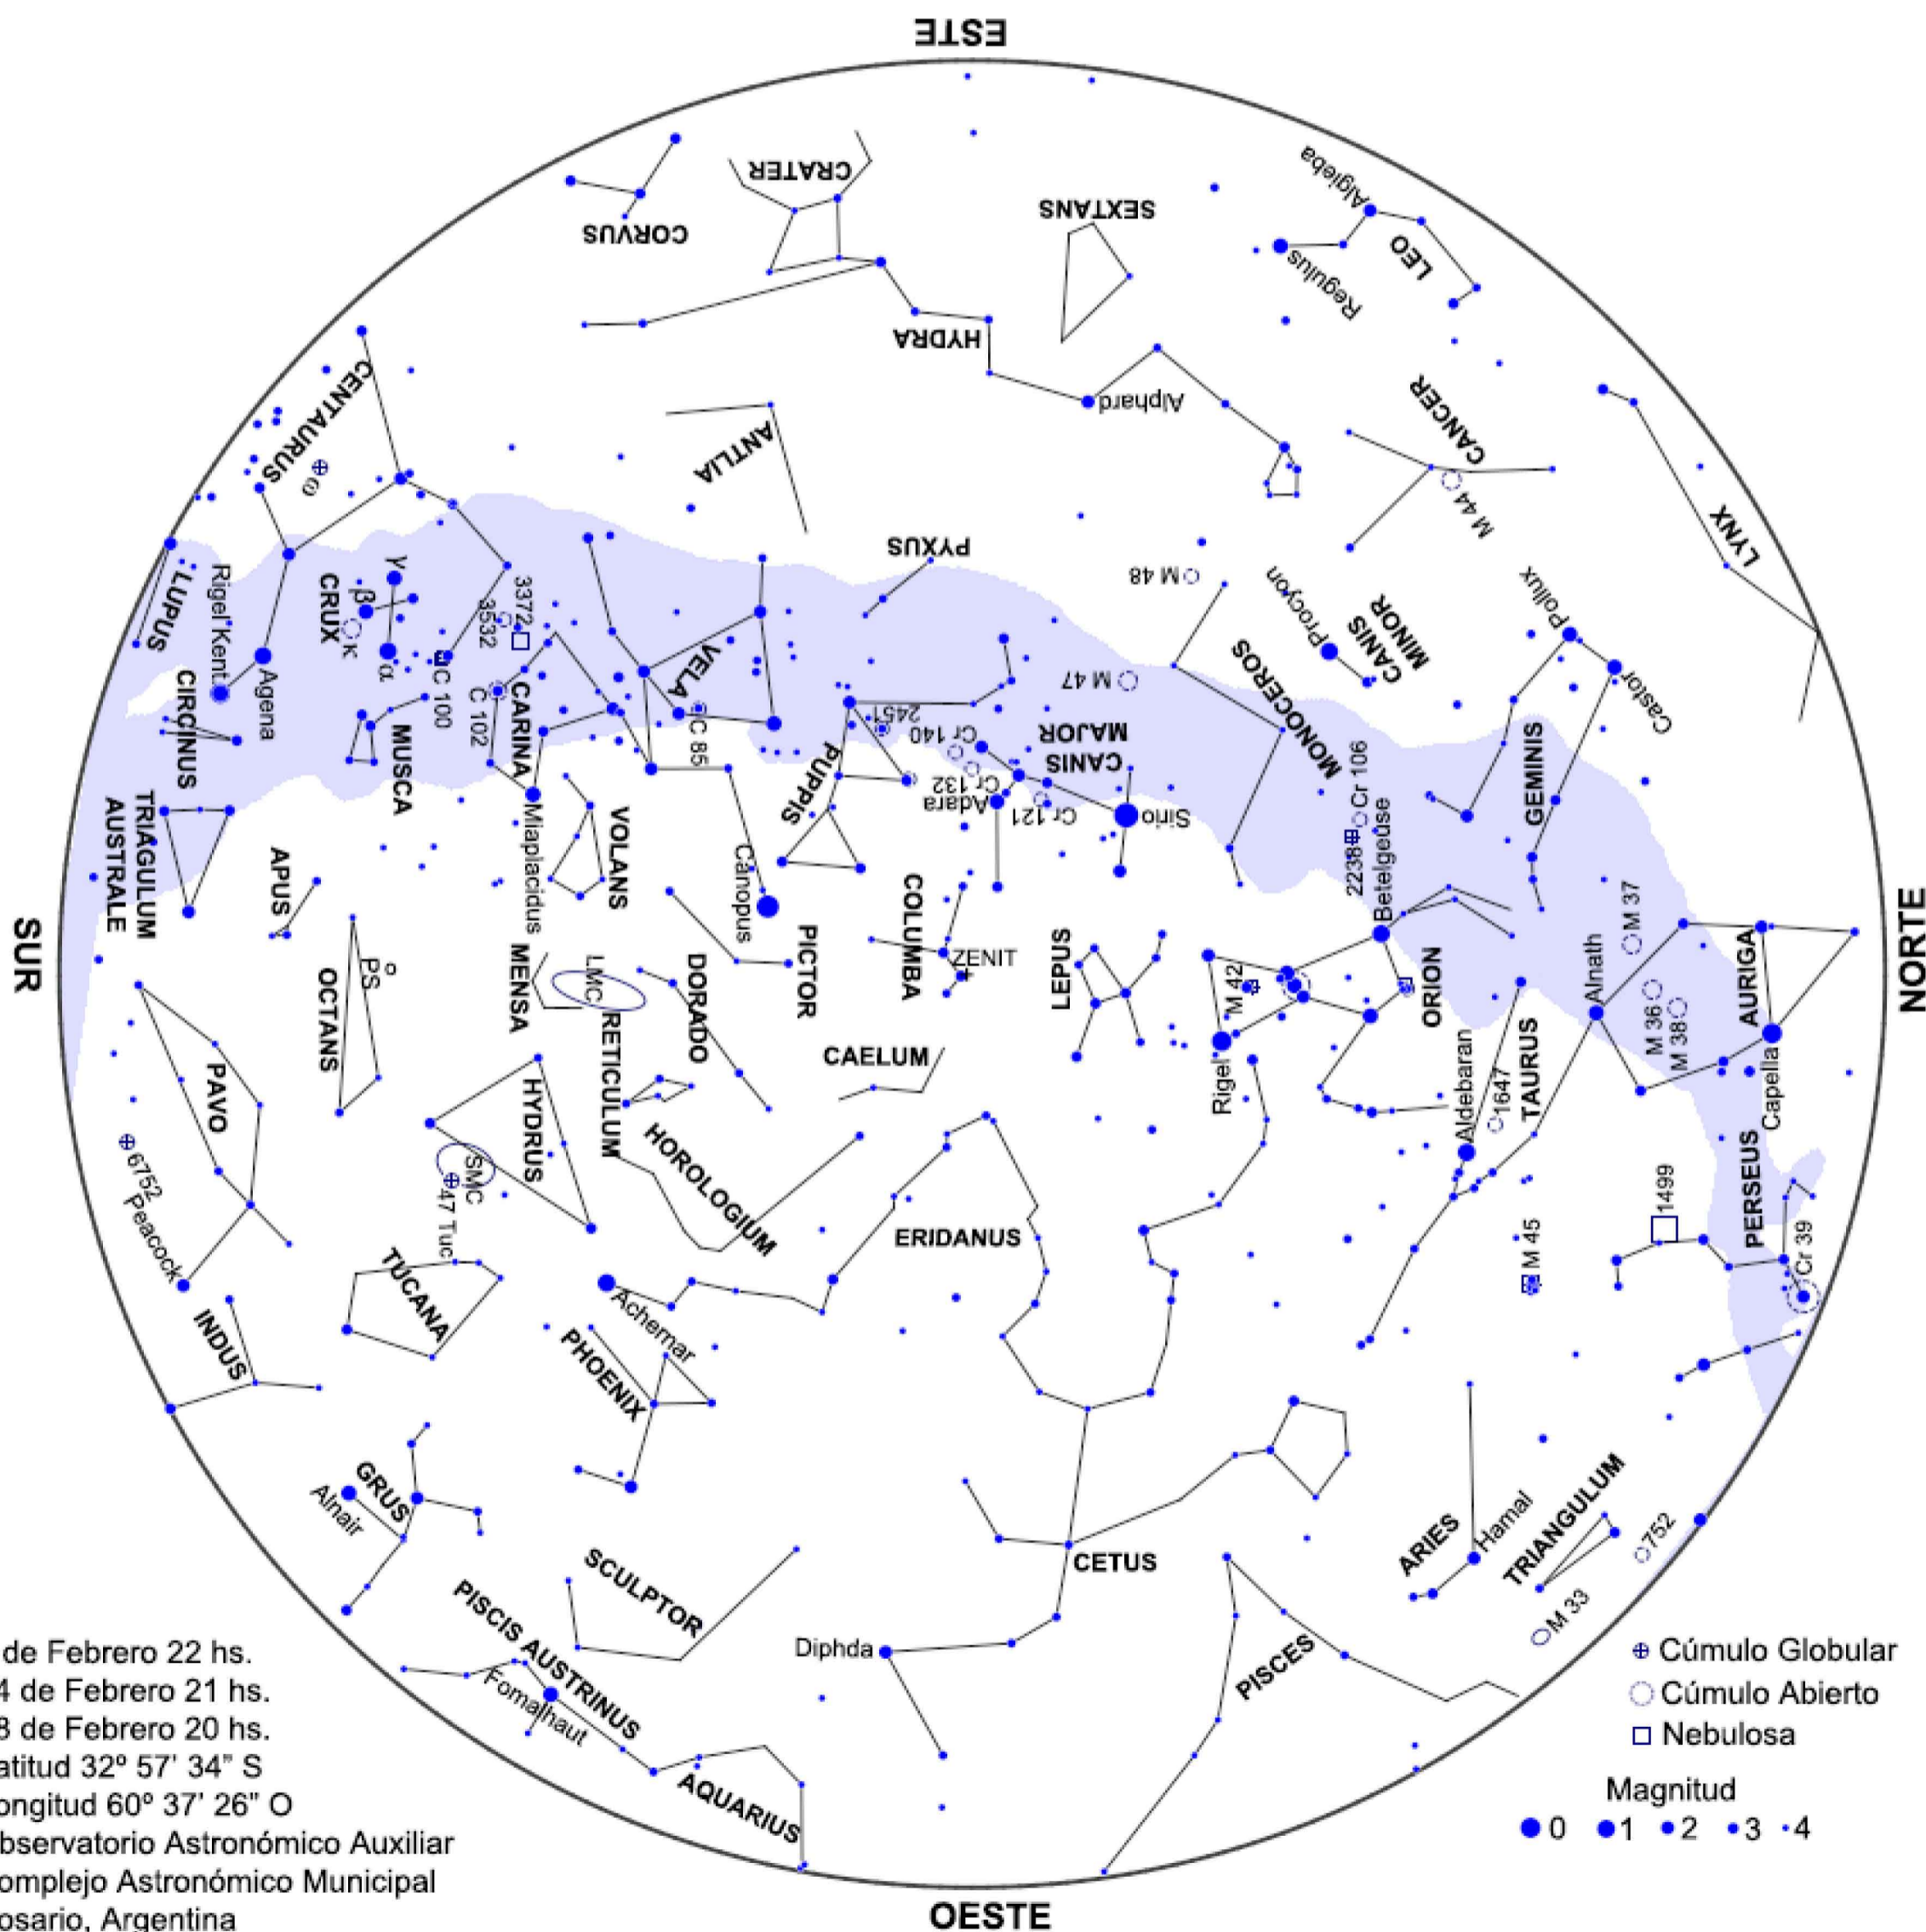

ASOCIACION AMIGOS DEL OBSERVATORIO ASTRONOMICO Y PLANETARIO MUNICIPAL DE ROSARIO

www.astronomiarosario.org.ar

Mapa del Cielo - Febrero 2017 Rosario, Argentina

1 de Febrero 22 hs.
14 de Febrero 21 hs.
28 de Febrero 20 hs.
Latitud 32° 57' 34" S
Longitud 60° 37' 26" O
Observatorio Astronómico Auxiliar
Complejo Astronómico Municipal
Rosario, Argentina