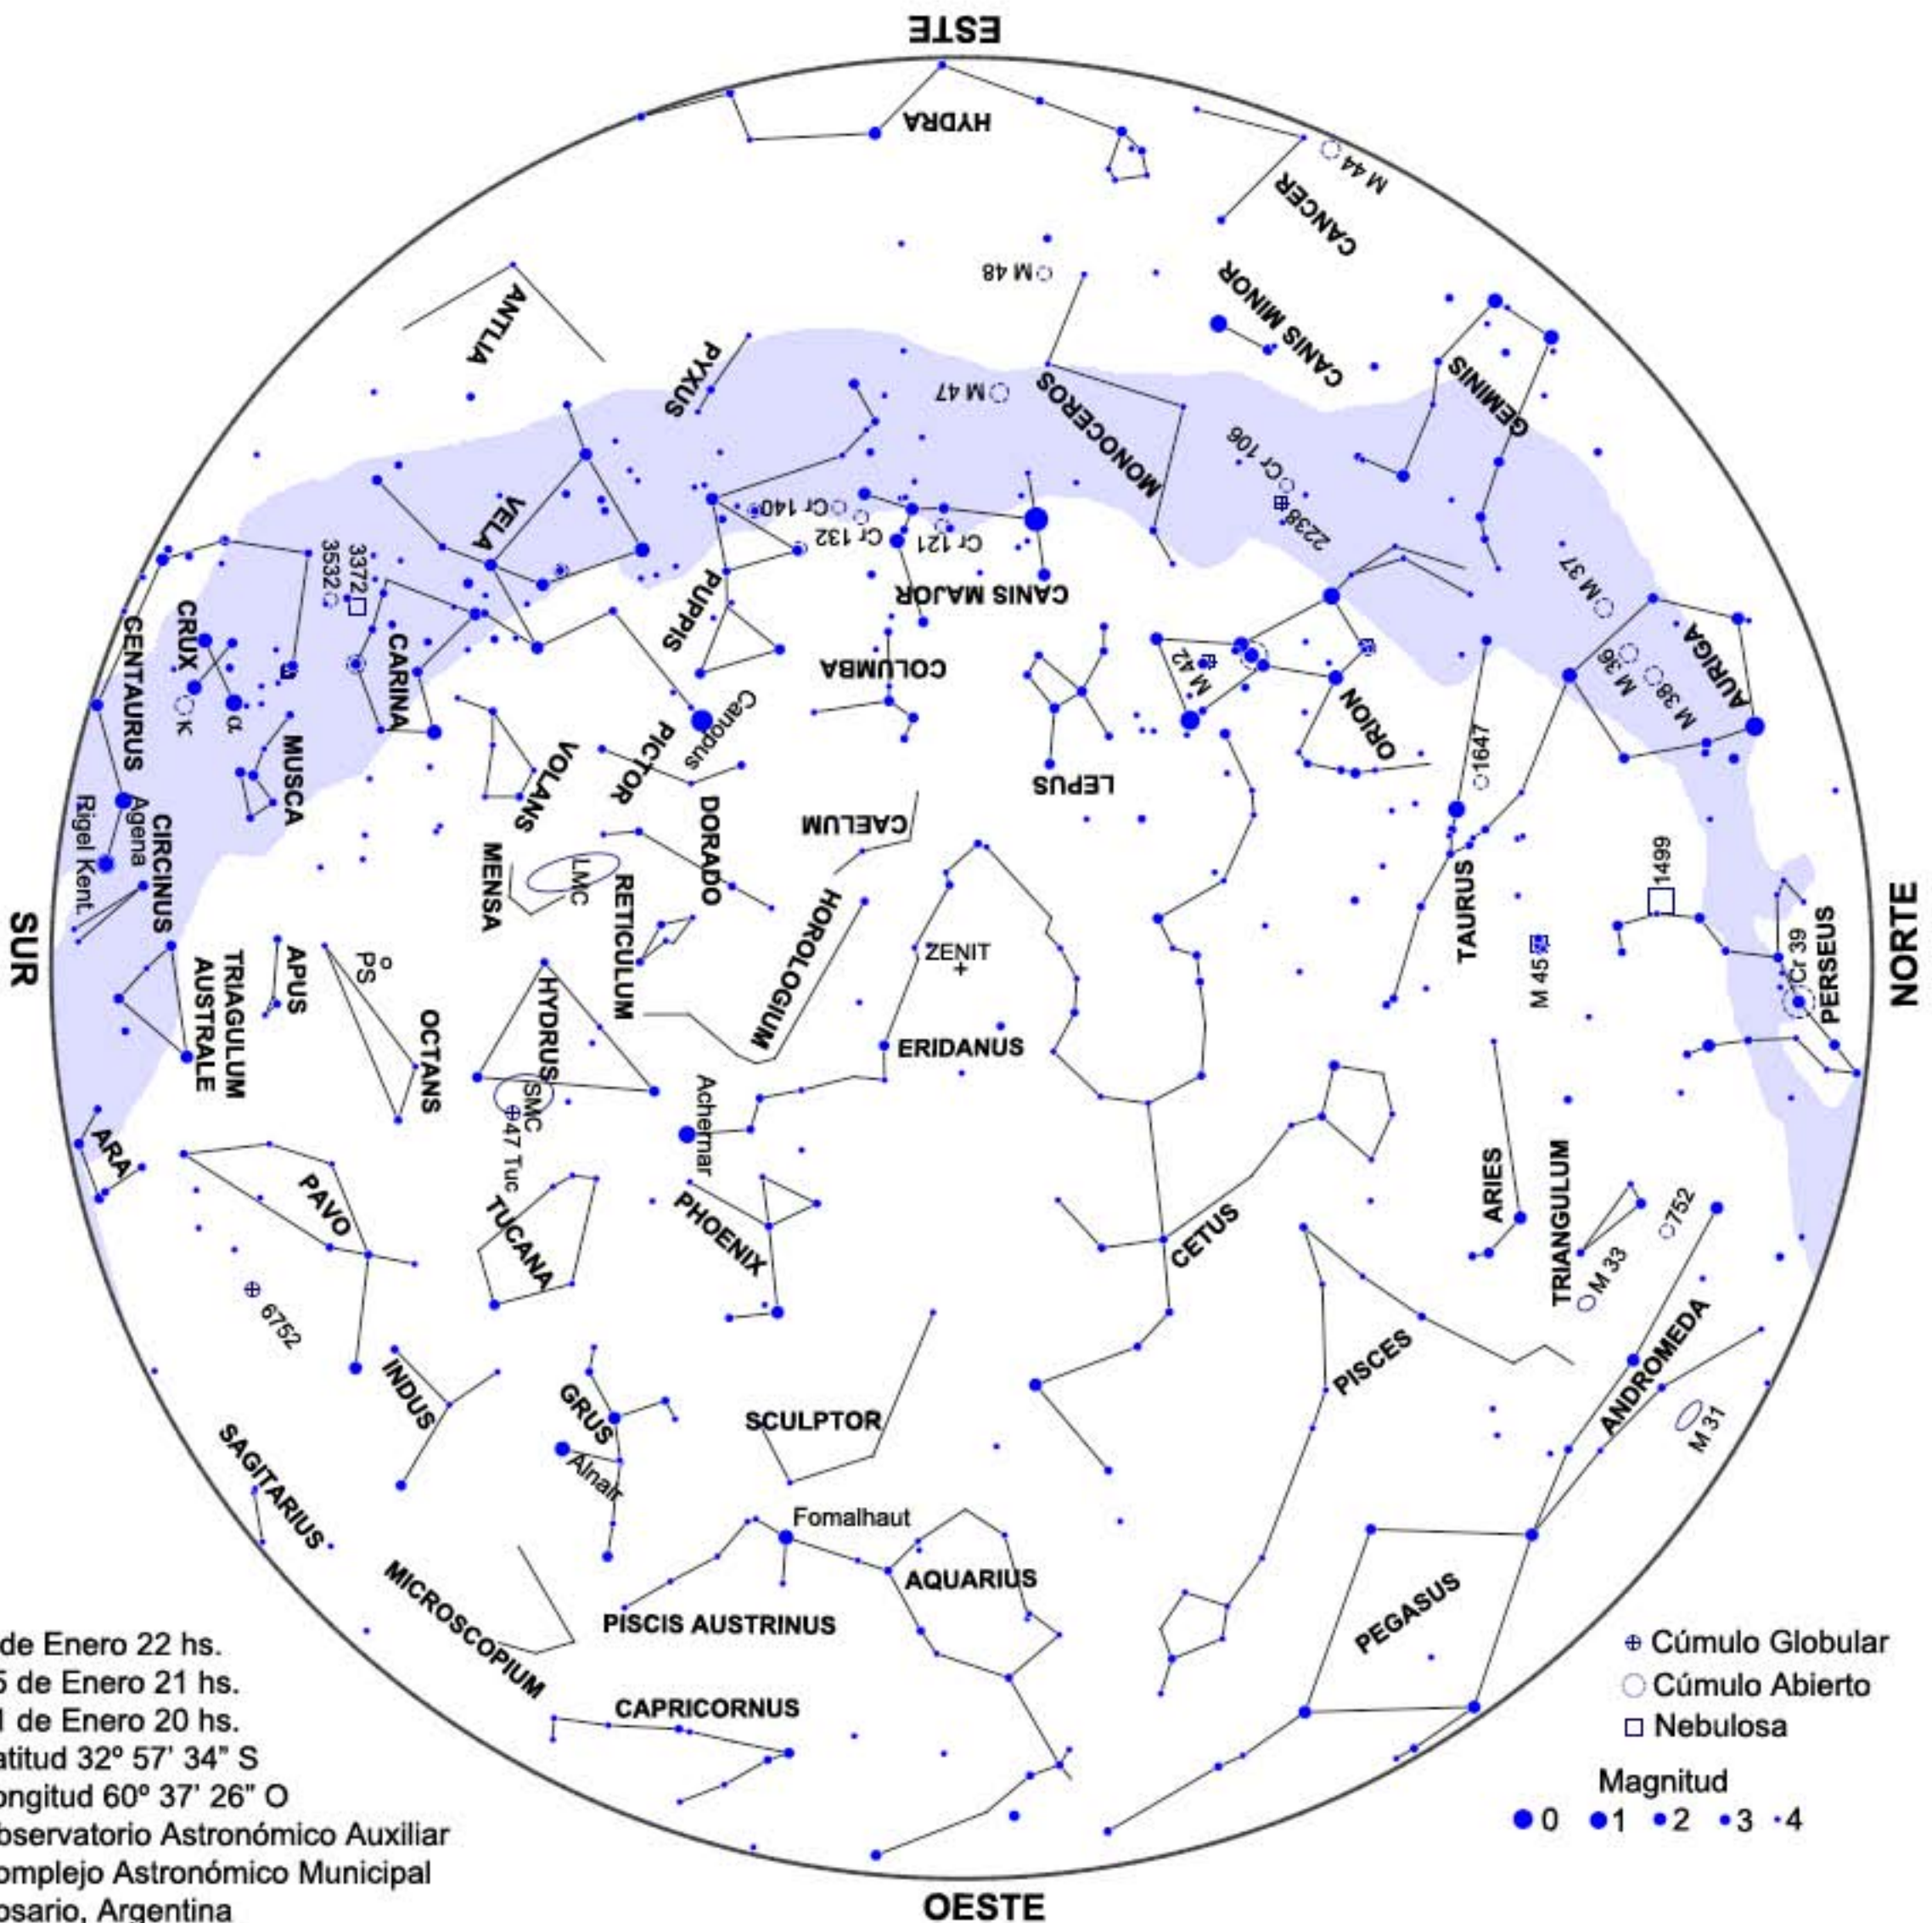

# ASOCIACION AMIGOS DEL OBSERVATORIO ASTRONOMICO Y PLANETARIO MUNICIPAL DE ROSARIO

[www.astronomiarosario.org.ar](http://www.astronomiarosario.org.ar)

## Mapa del Cielo - Enero 2017 Rosario, Argentina

1 de Enero 22 hs.  
15 de Enero 21 hs.  
31 de Enero 20 hs.  
Latitud 32° 57' 34" S  
Longitud 60° 37' 26" O  
Observatorio Astronómico Auxillar  
Complejo Astronómico Municipal  
Rosario, Argentina

⊕ Cúmulo Globular  
○ Cúmulo Abierto  
□ Nebulosa  
Magnitud  
● 0 ● 1 ● 2 ● 3 ● 4