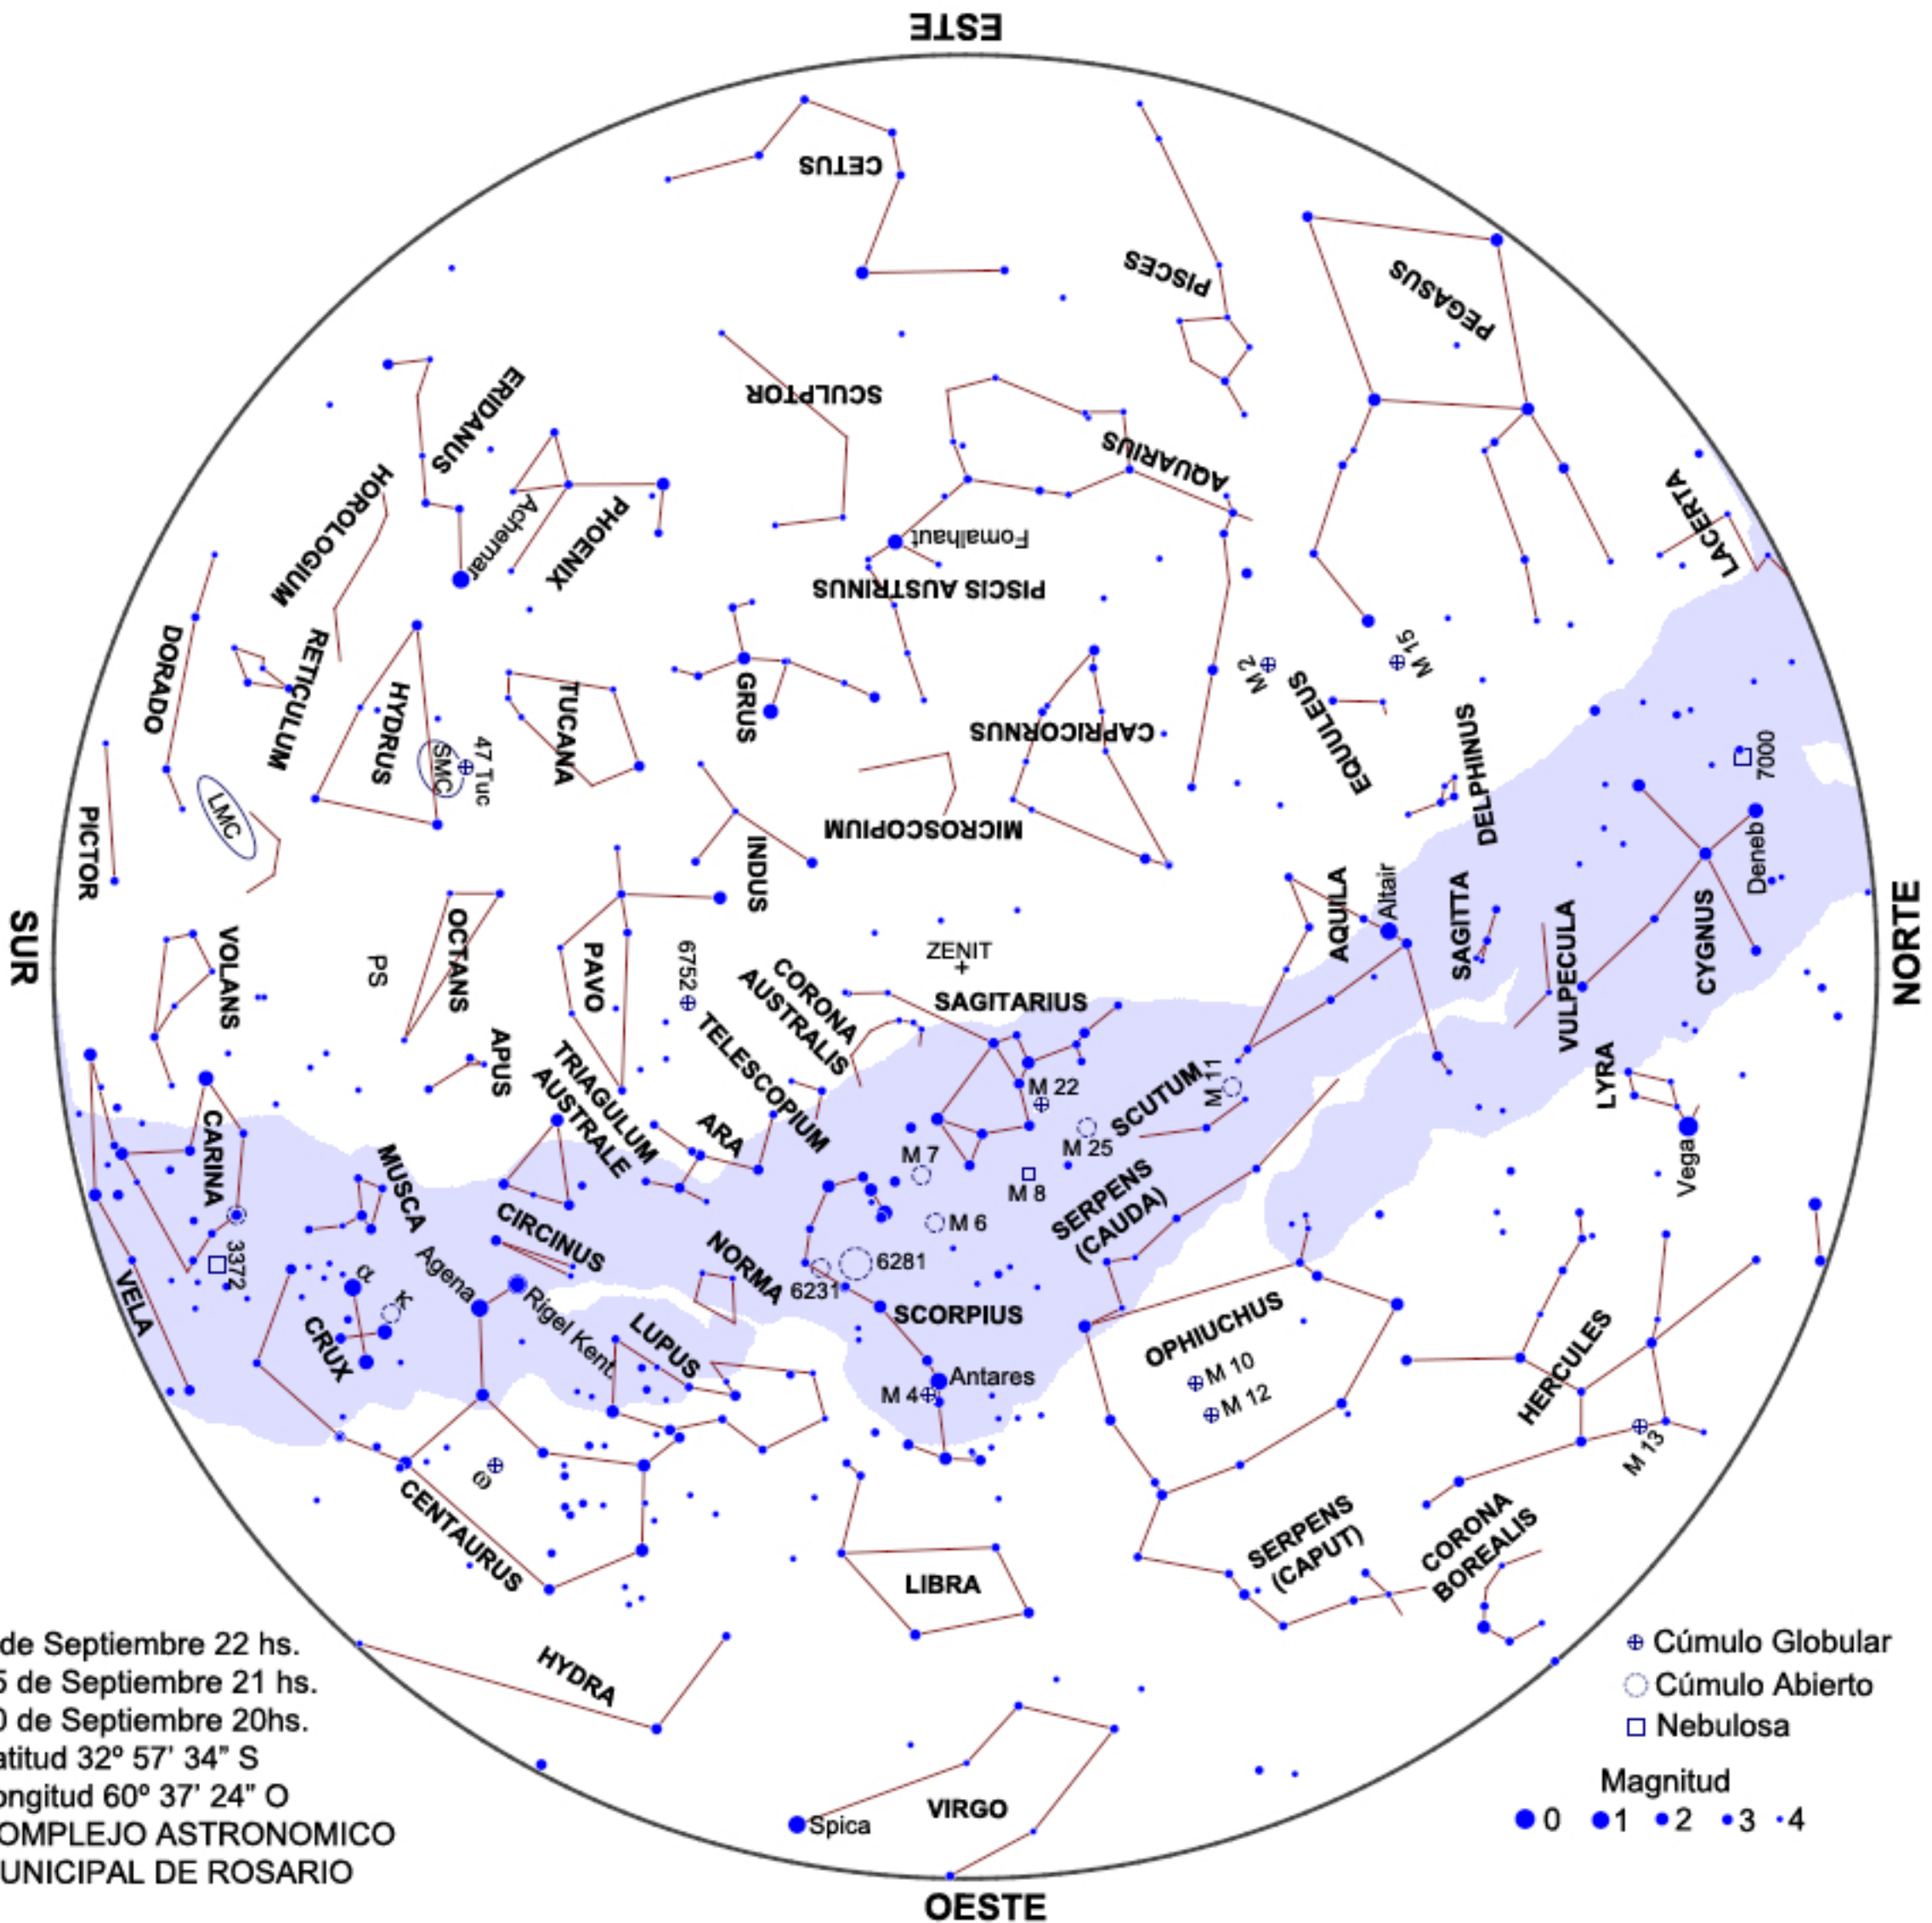

# ASOCIACION AMIGOS DEL OBSERVATORIO ASTRONOMICO Y PLANETARIO MUNICIPAL DE ROSARIO

[www.astronomiarosario.org.ar](http://www.astronomiarosario.org.ar)

## Mapa del Cielo - Septiembre 2016 Rosario, Argentina

1 de Septiembre 22 hs.  
15 de Septiembre 21 hs.  
30 de Septiembre 20hs.  
Latitud 32° 57' 34" S  
Longitud 60° 37' 24" O  
COMPLEJO ASTRONOMICO  
MUNICIPAL DE ROSARIO

⊕ Cúmulo Globular  
○ Cúmulo Abierto  
□ Nebulosa  
Magnitud  
● 0 ● 1 ● 2 ● 3 ● 4