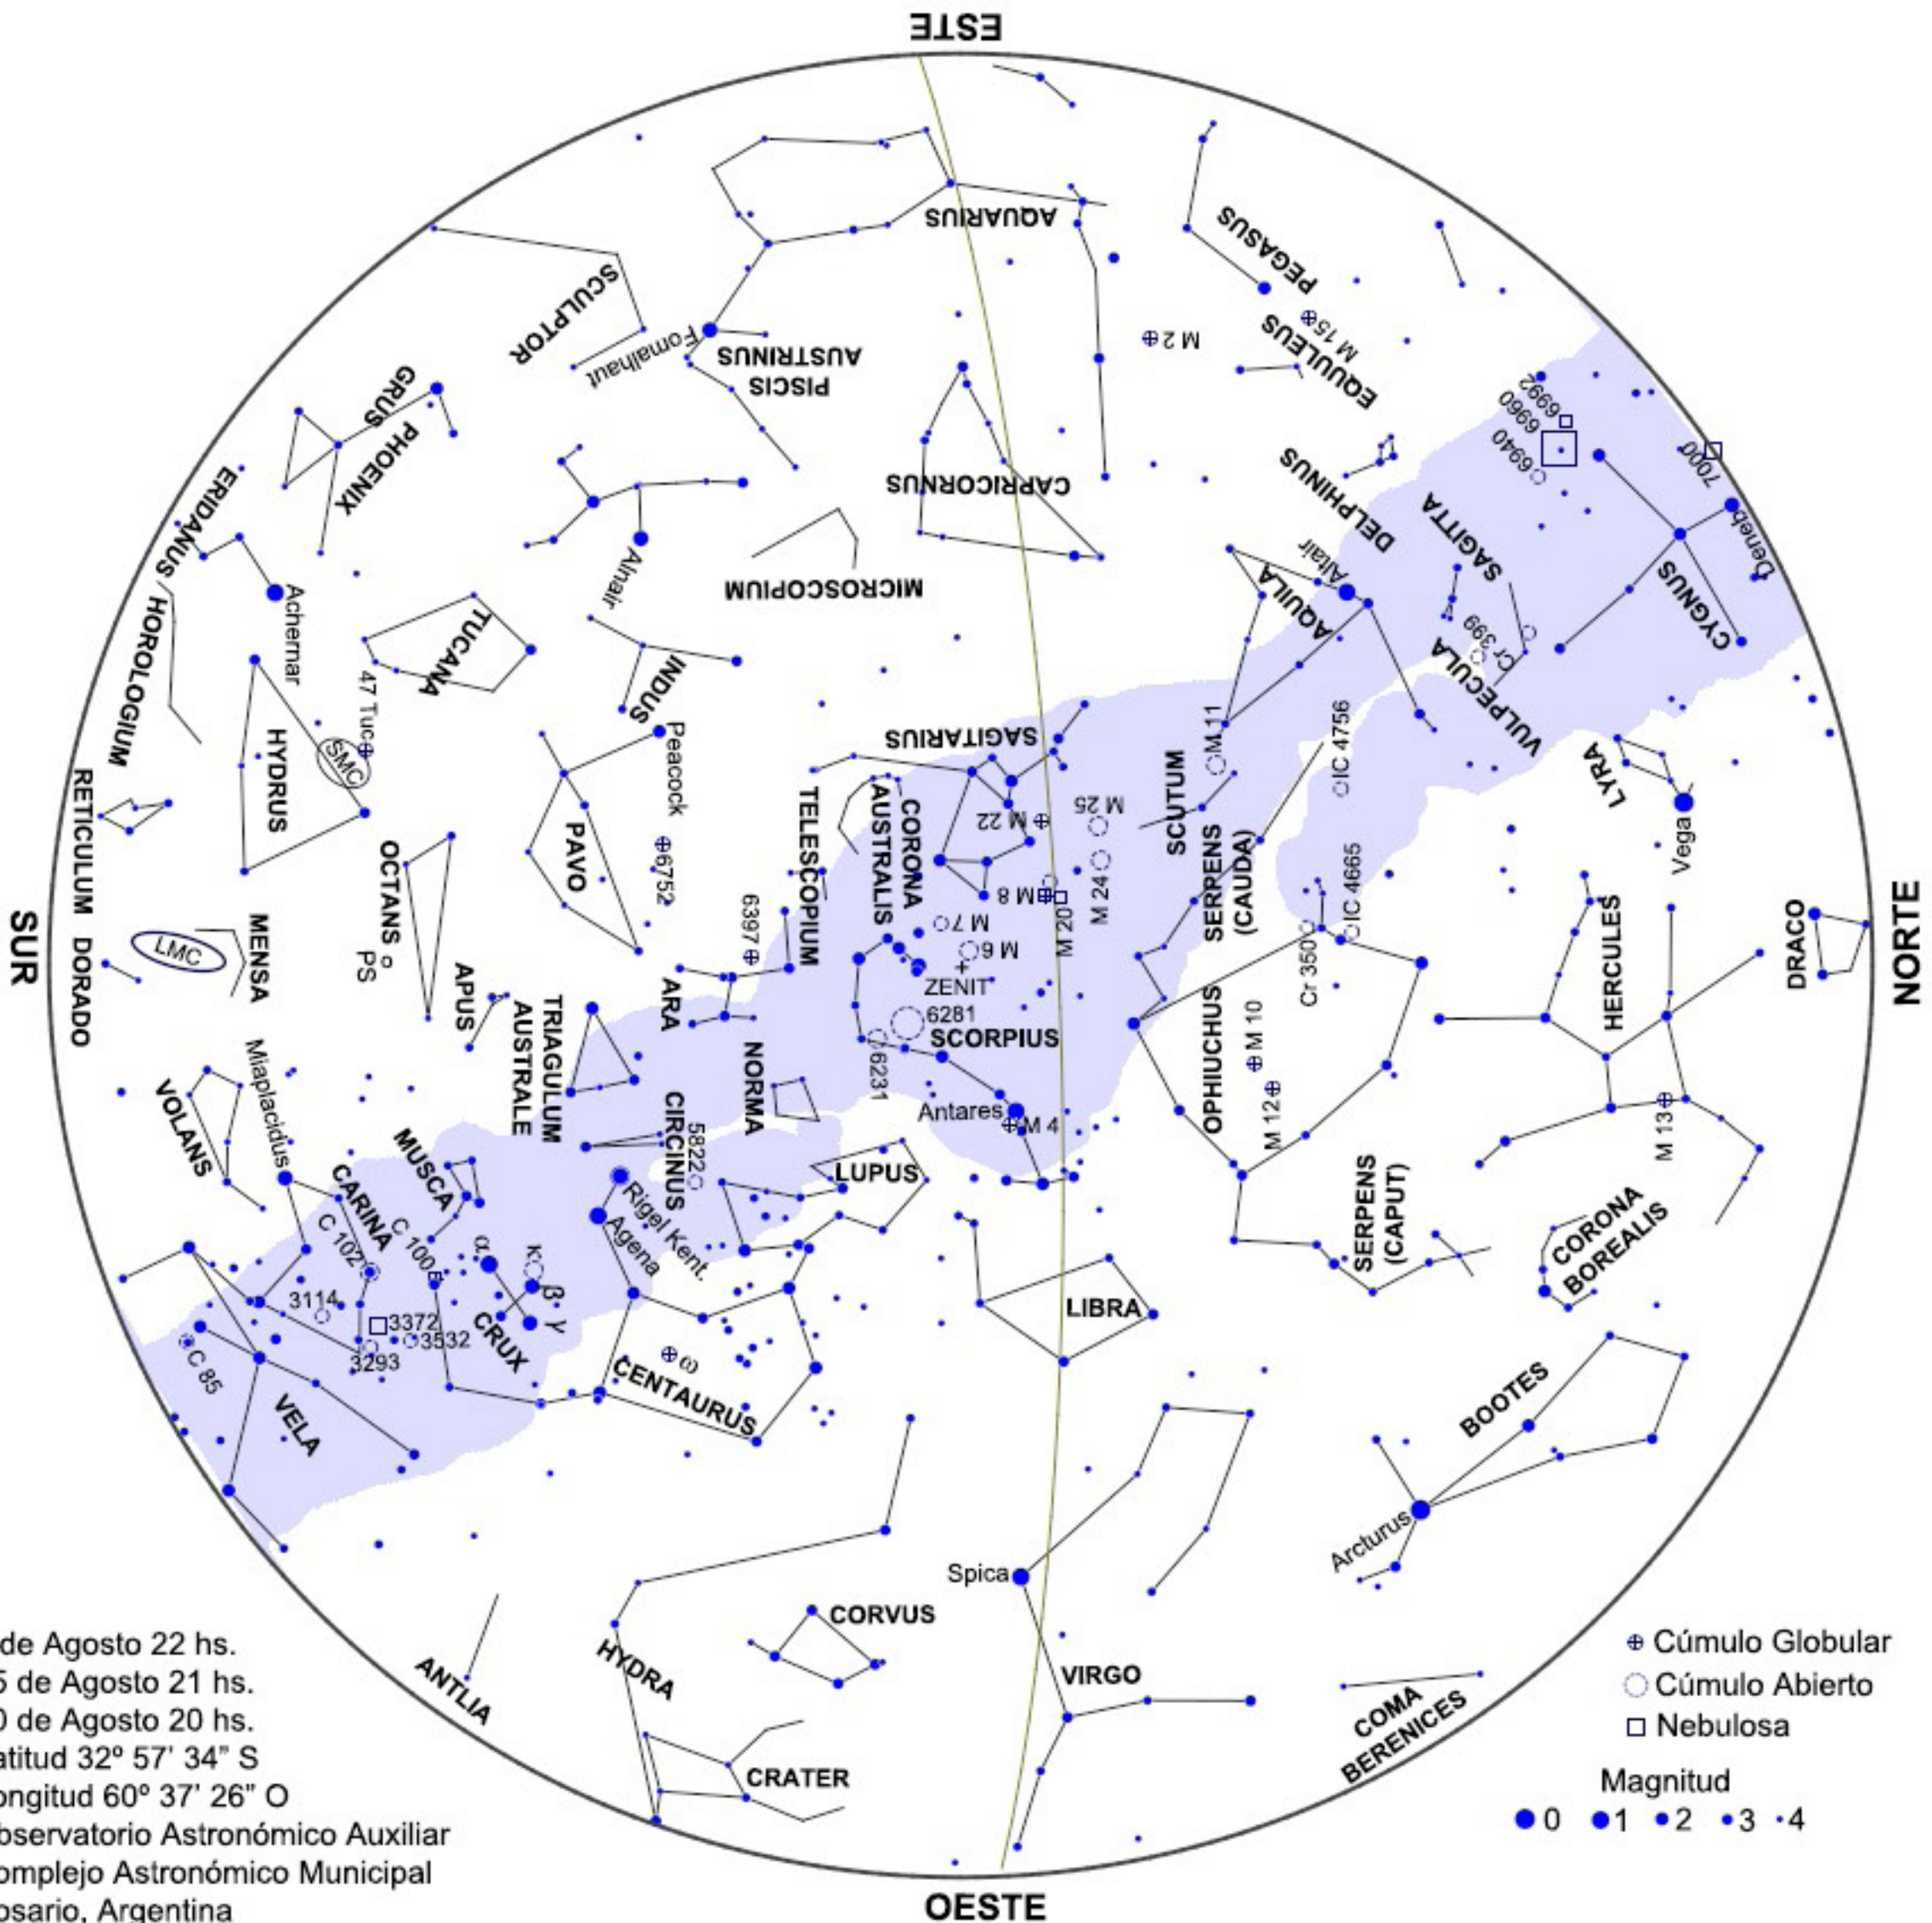

ASOCIACION AMIGOS DEL OBSERVATORIO ASTRONOMICO Y PLANETARIO MUNICIPAL DE ROSARIO

www.astronomiarosario.org.ar

Mapa del Cielo - Agosto 2016 Rosario, Argentina

1 de Agosto 22 hs.
 15 de Agosto 21 hs.
 30 de Agosto 20 hs.
 Latitud 32° 57' 34" S
 Longitud 60° 37' 26" O
 Observatorio Astronómico Auxiliar
 Complejo Astronómico Municipal
 Rosario, Argentina