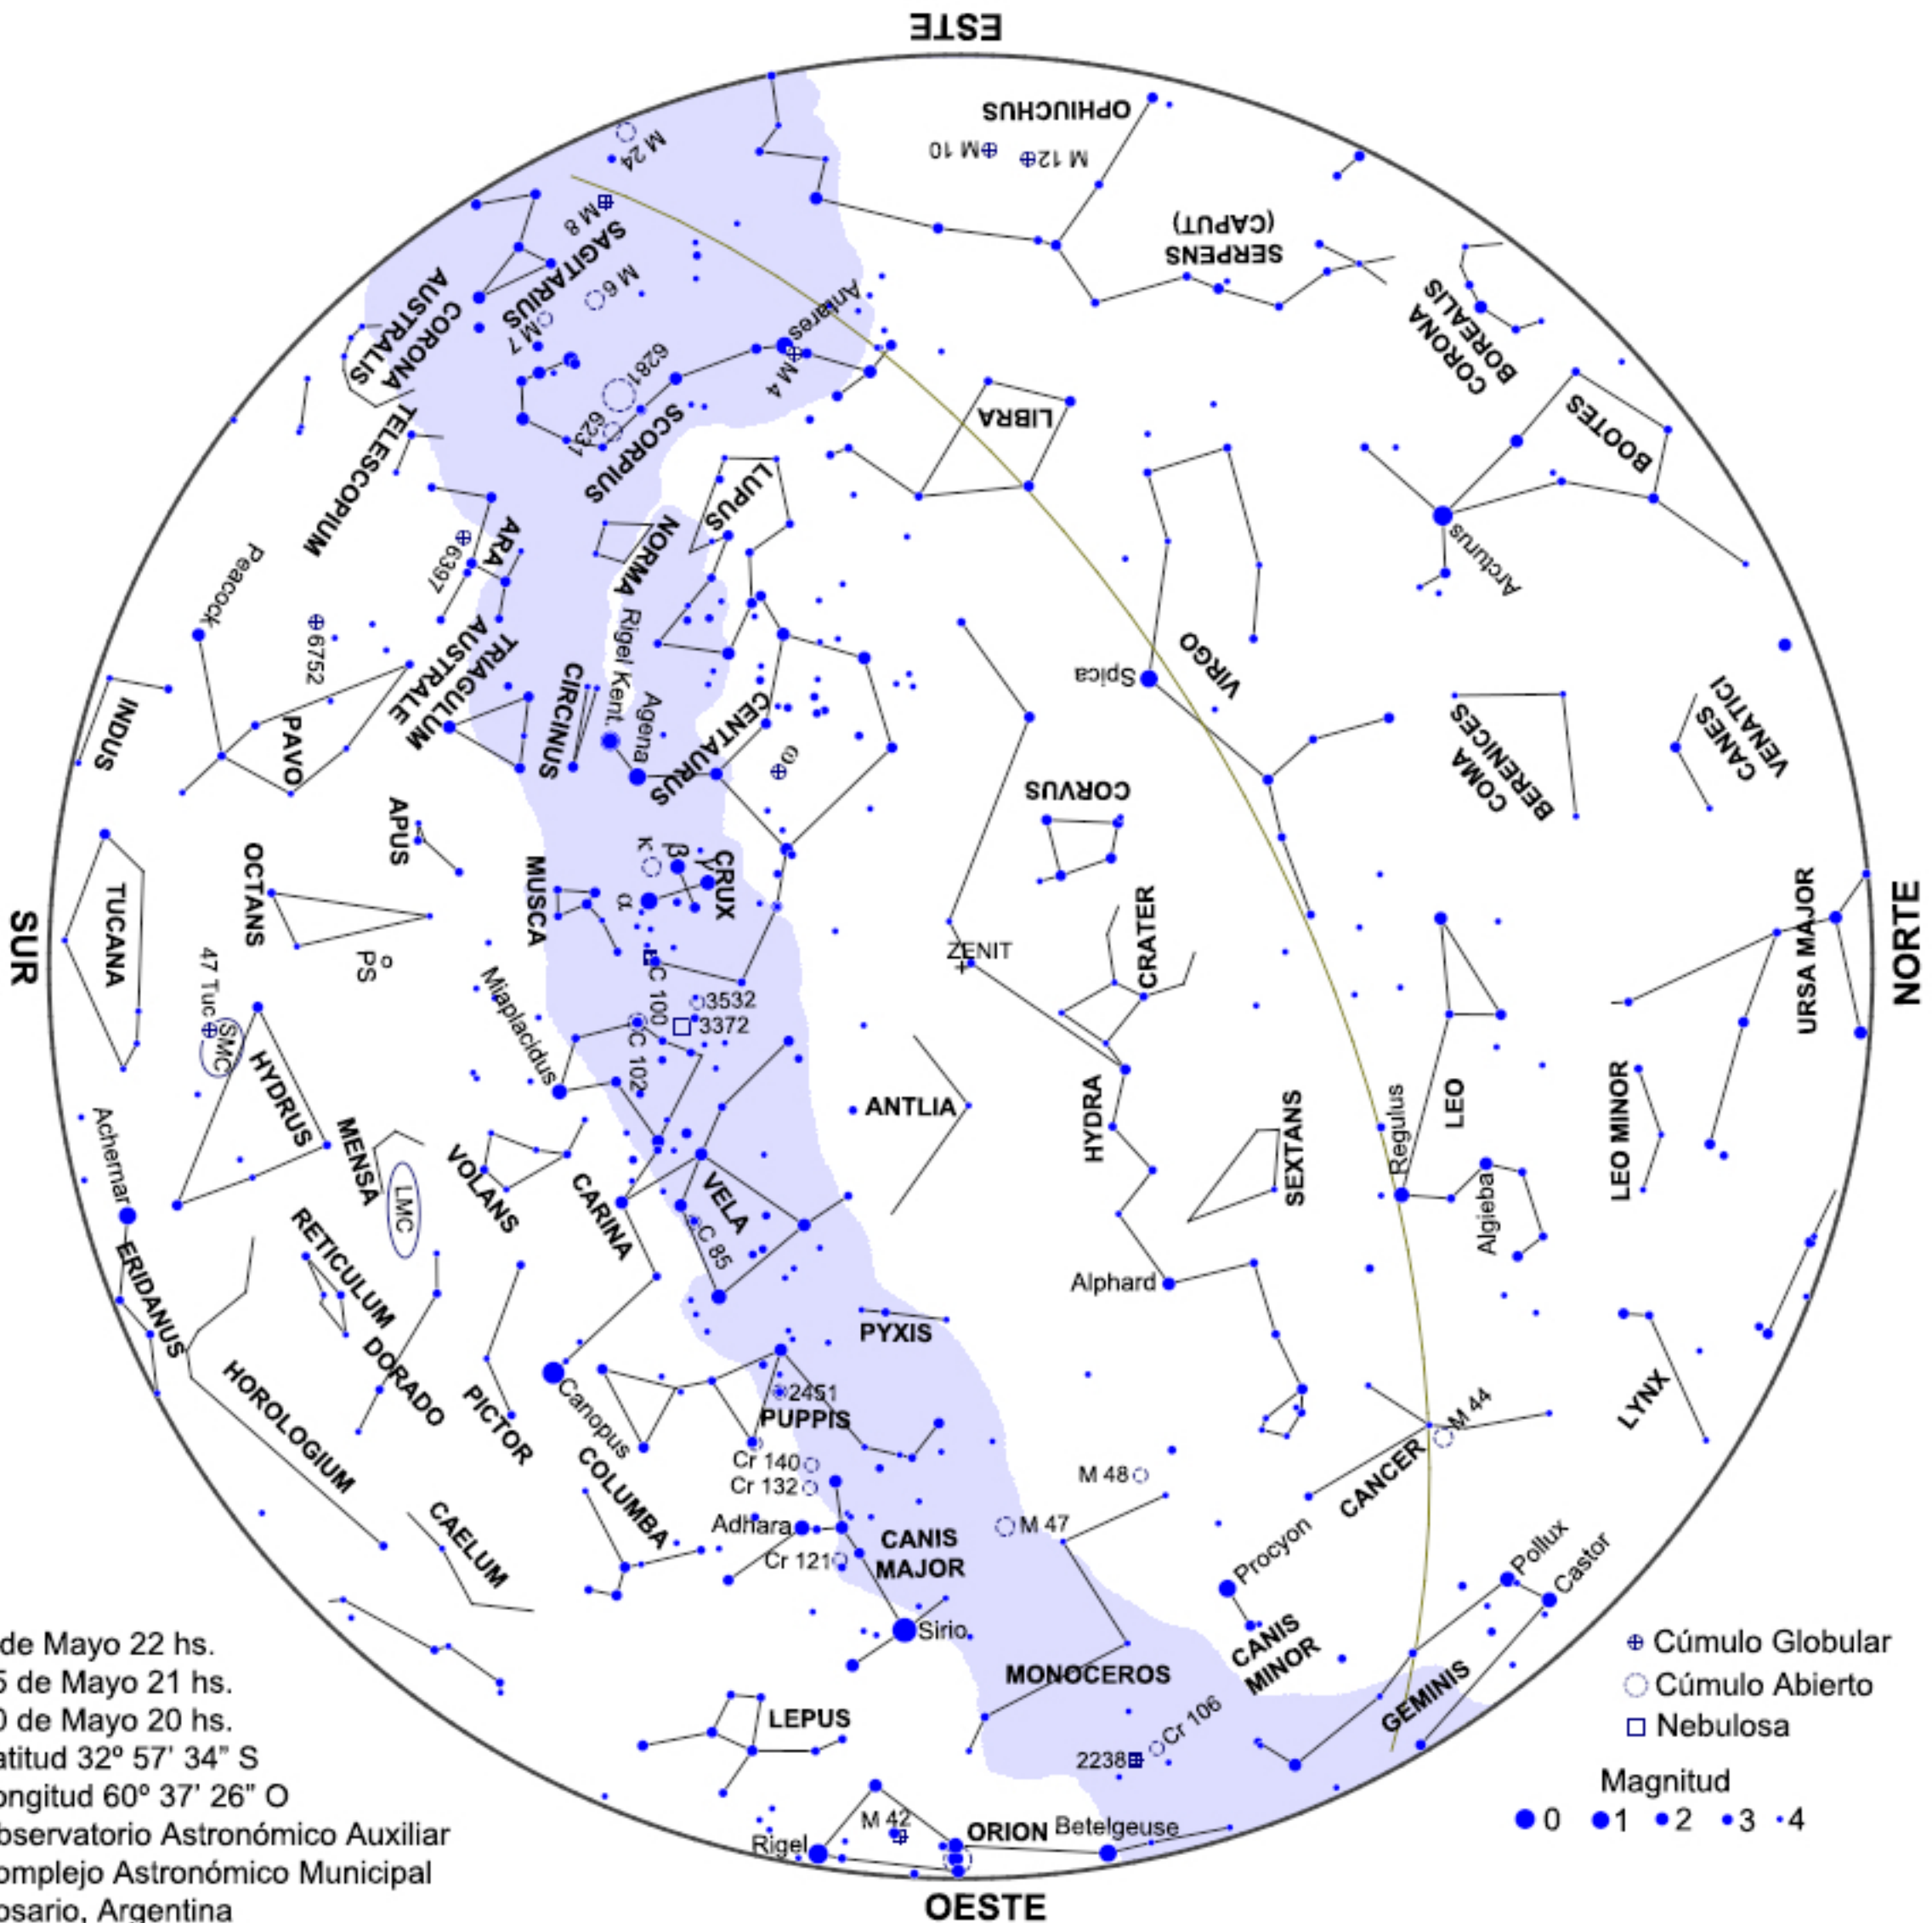

ASOCIACION AMIGOS DEL OBSERVATORIO ASTRONOMICO Y PLANETARIO MUNICIPAL DE ROSARIO

www.astronomiarosario.org.ar

Mapa del cielo - Mayo 2016 Rosario, Argentina

1 de Mayo 22 hs.
15 de Mayo 21 hs.
30 de Mayo 20 hs.
Latitud 32° 57' 34" S
Longitud 60° 37' 26" O
Observatorio Astronómico Auxiliar
Complejo Astronómico Municipal
Rosario, Argentina