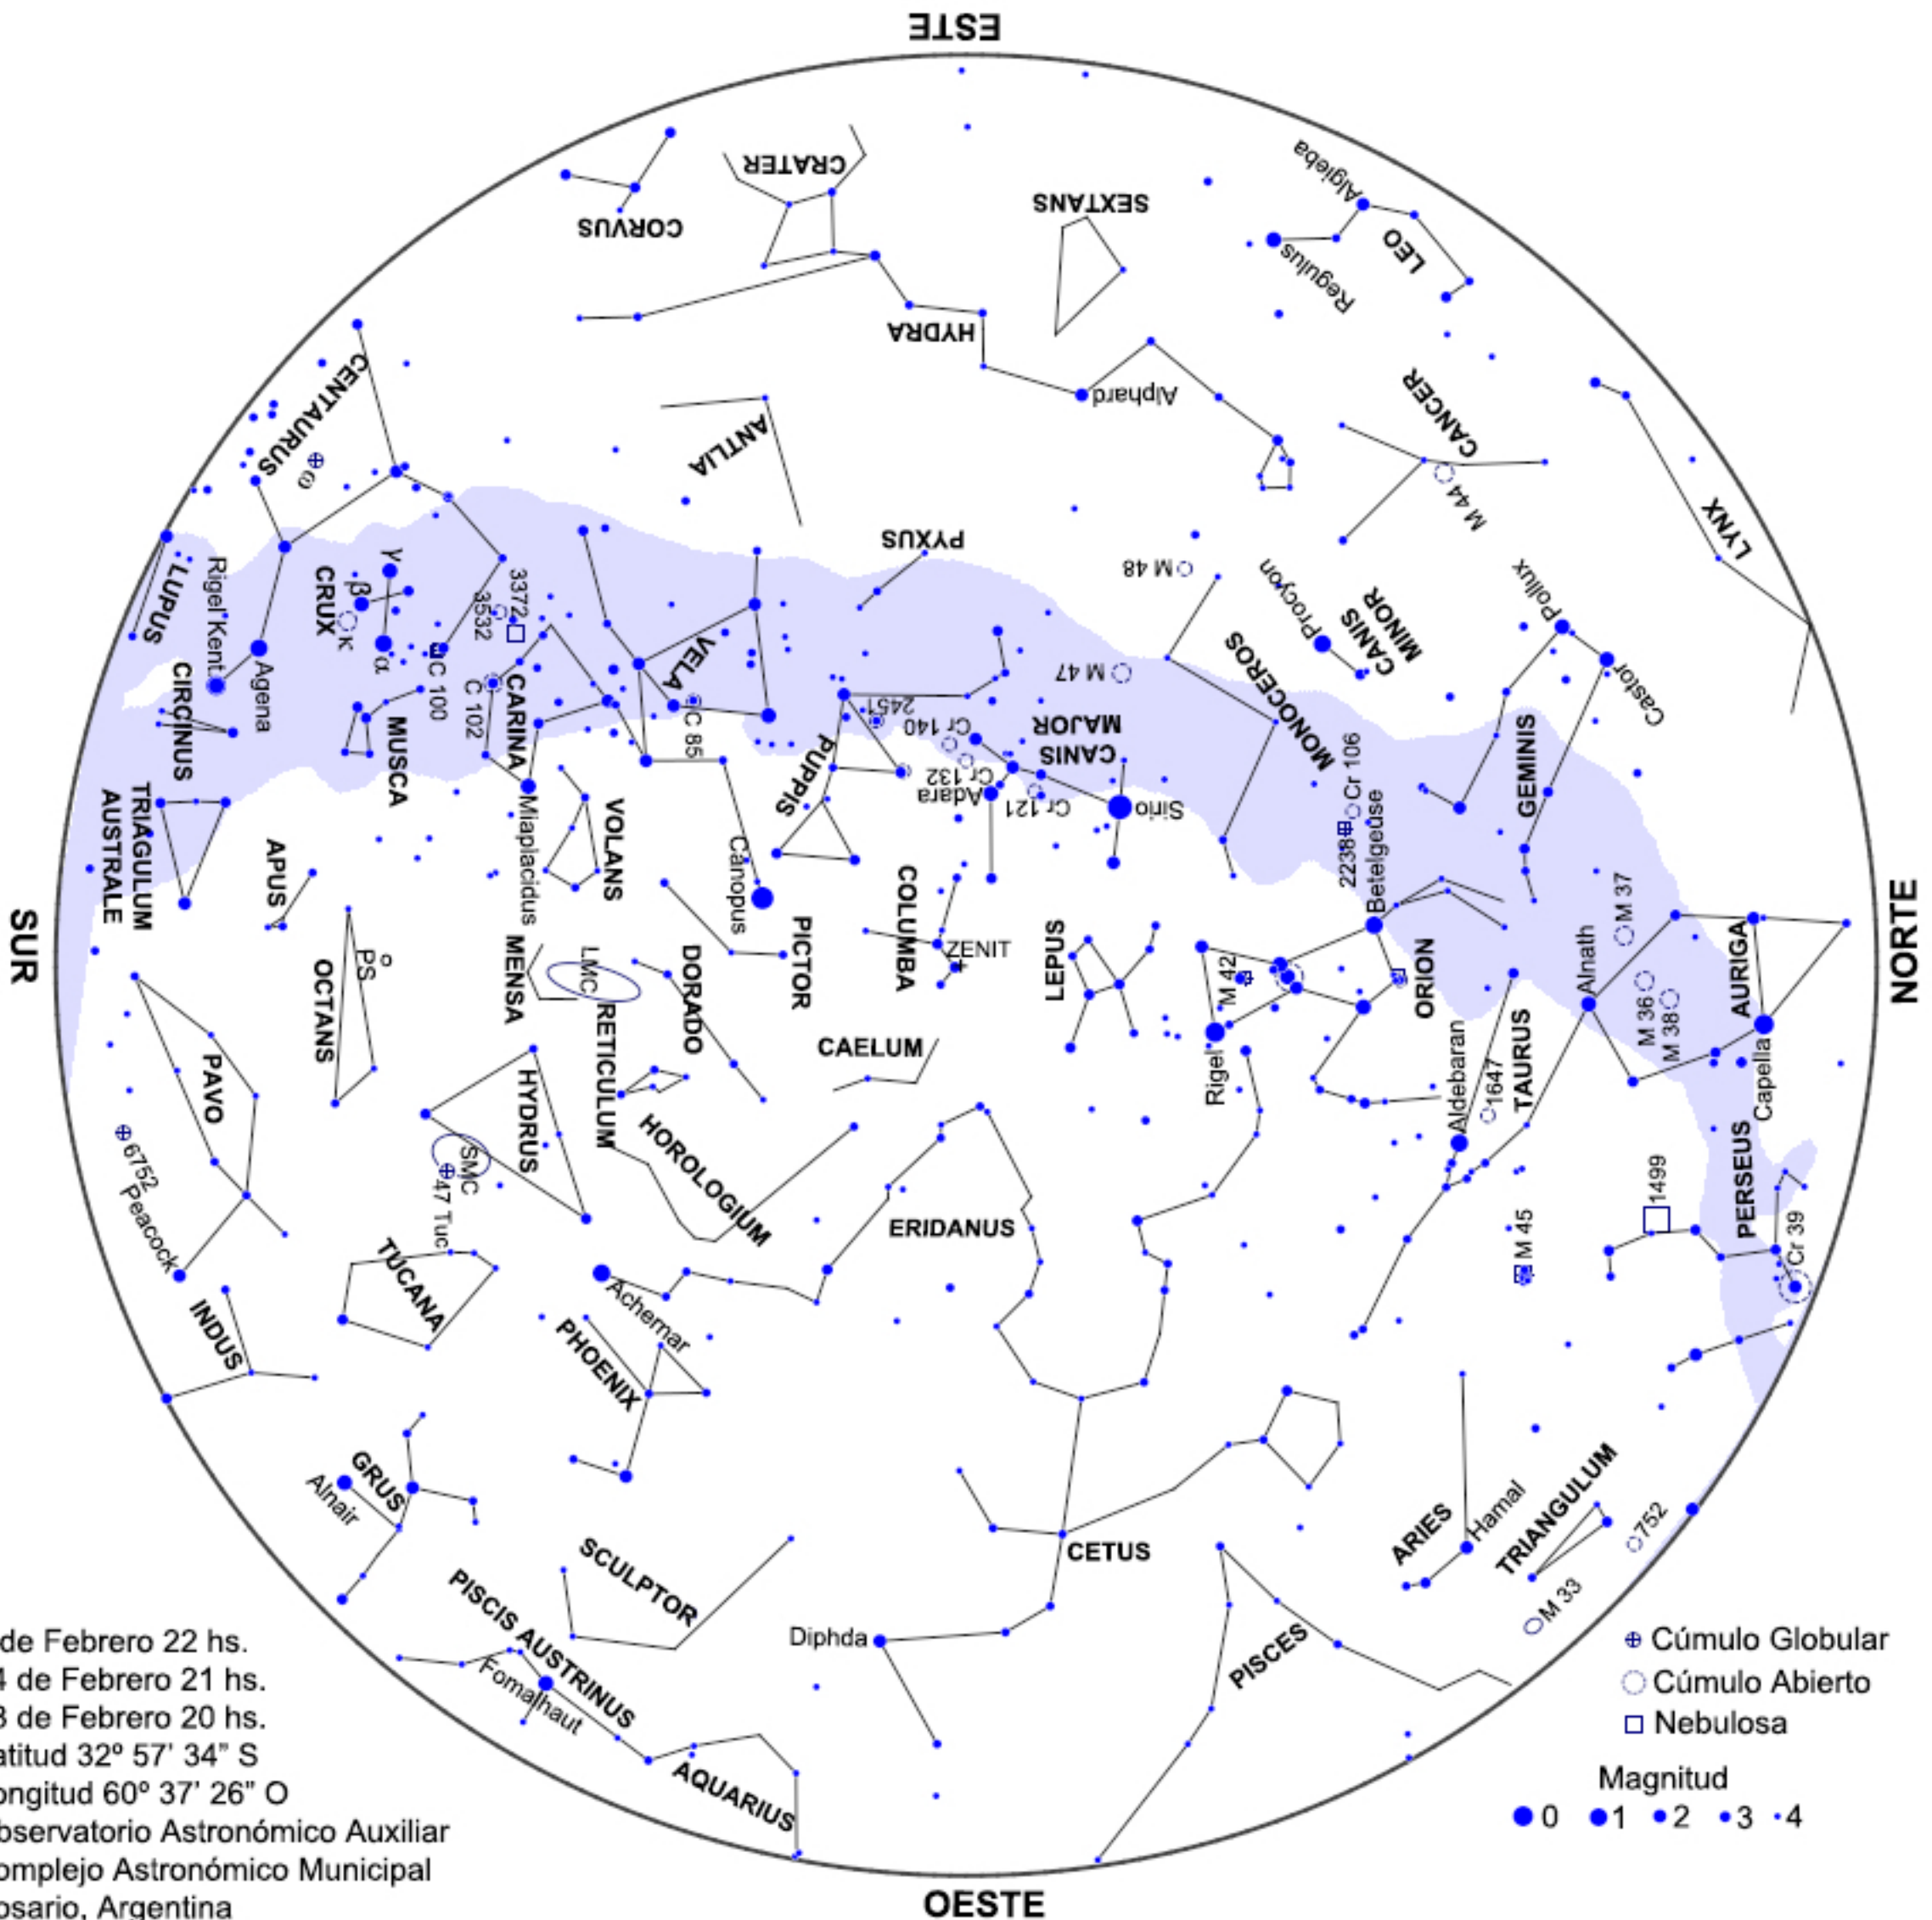

ASOCIACION AMIGOS DEL OBSERVATORIO ASTRONOMICO Y PLANETARIO MUNICIPAL DE ROSARIO

www.astronomiarosario.org.ar

Mapa del Cielo - Febrero 2016 Rosario, Argentina

1 de Febrero 22 hs.
14 de Febrero 21 hs.
28 de Febrero 20 hs.
Latitud 32° 57' 34" S
Longitud 60° 37' 26" O
Observatorio Astronómico Auxiliar
Complejo Astronómico Municipal
Rosario, Argentina